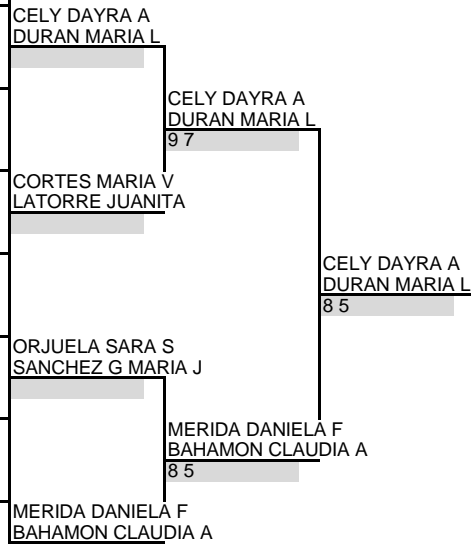

## CLASE 4

1	DA	76		CELY DAYRA A DURAN MARIA L	BOG MET
2					
3	DA			CORTES MARIA V LATORRE JUANITA	NOR MET
4	DA				
5	DA				
6	DA	261		ORJUELA SARA S SANCHEZ G MARIA J	MET MET
7					
8	DA	122		MERIDA DANIELA F BAHAMON CLAUDIA A	CAS CAS

## CUADRO DE DOBLES

**Categoría** 12 FEMENINO

**Torneo** NACIONAL JUVENIL

**Ciudad** VILLAVICENCIO

**Fecha** 05-dic-15

**Sede** PARQUE LA LLANURA

Siembras		Puntuación	
1	CELY DAYRA A DURAN MARIA L	1	Campeón Subcampeón
2	MERIDA DANIELA F BAHAMON CLAUDIA A	2	Semifinal Cuartos de Final
		3	Supervisor FCT
		4	ALBERTO PARDO