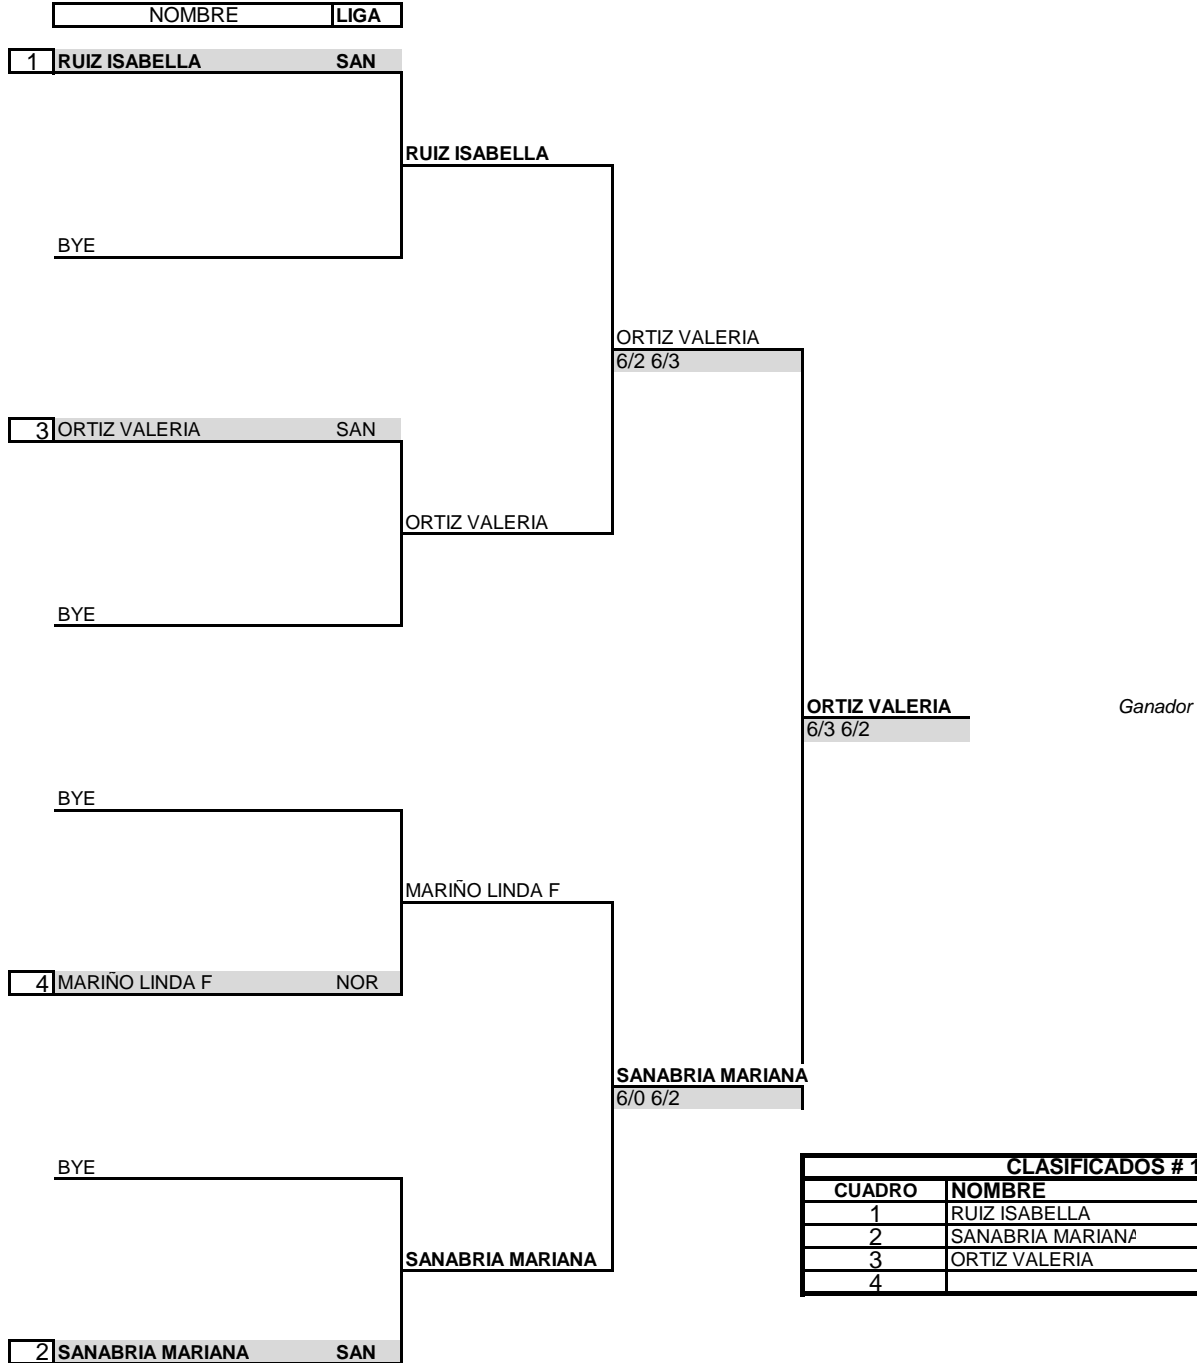

SENC. CUADRO PRINCIPAL

Categoría 12 DAMAS
 Torneo NACIONAL
 Ciudad BUCARAMANGA
 Fecha SEM 12 ENE 2015
 Sede LIGA STNA DE TENIS

GRADO 4

CLASIFICADOS # 1			
CUADRO	NOMBRE	RANK	LIGA
1	RUIZ ISABELLA	32	SAN
2	SANABRIA MARIANA	48	SAN
3	ORTIZ VALERIA	47	SAN
4			

Siembras	Puntuacion	Fecha/ Hora
1 RUIZ ISABELLA	Campeon	84
2 SANABRIA MARIANA	Subcampeon	60
3	Semifinal	36
4		
5		
6		
7		
8		ROBERTO MARTINEZ