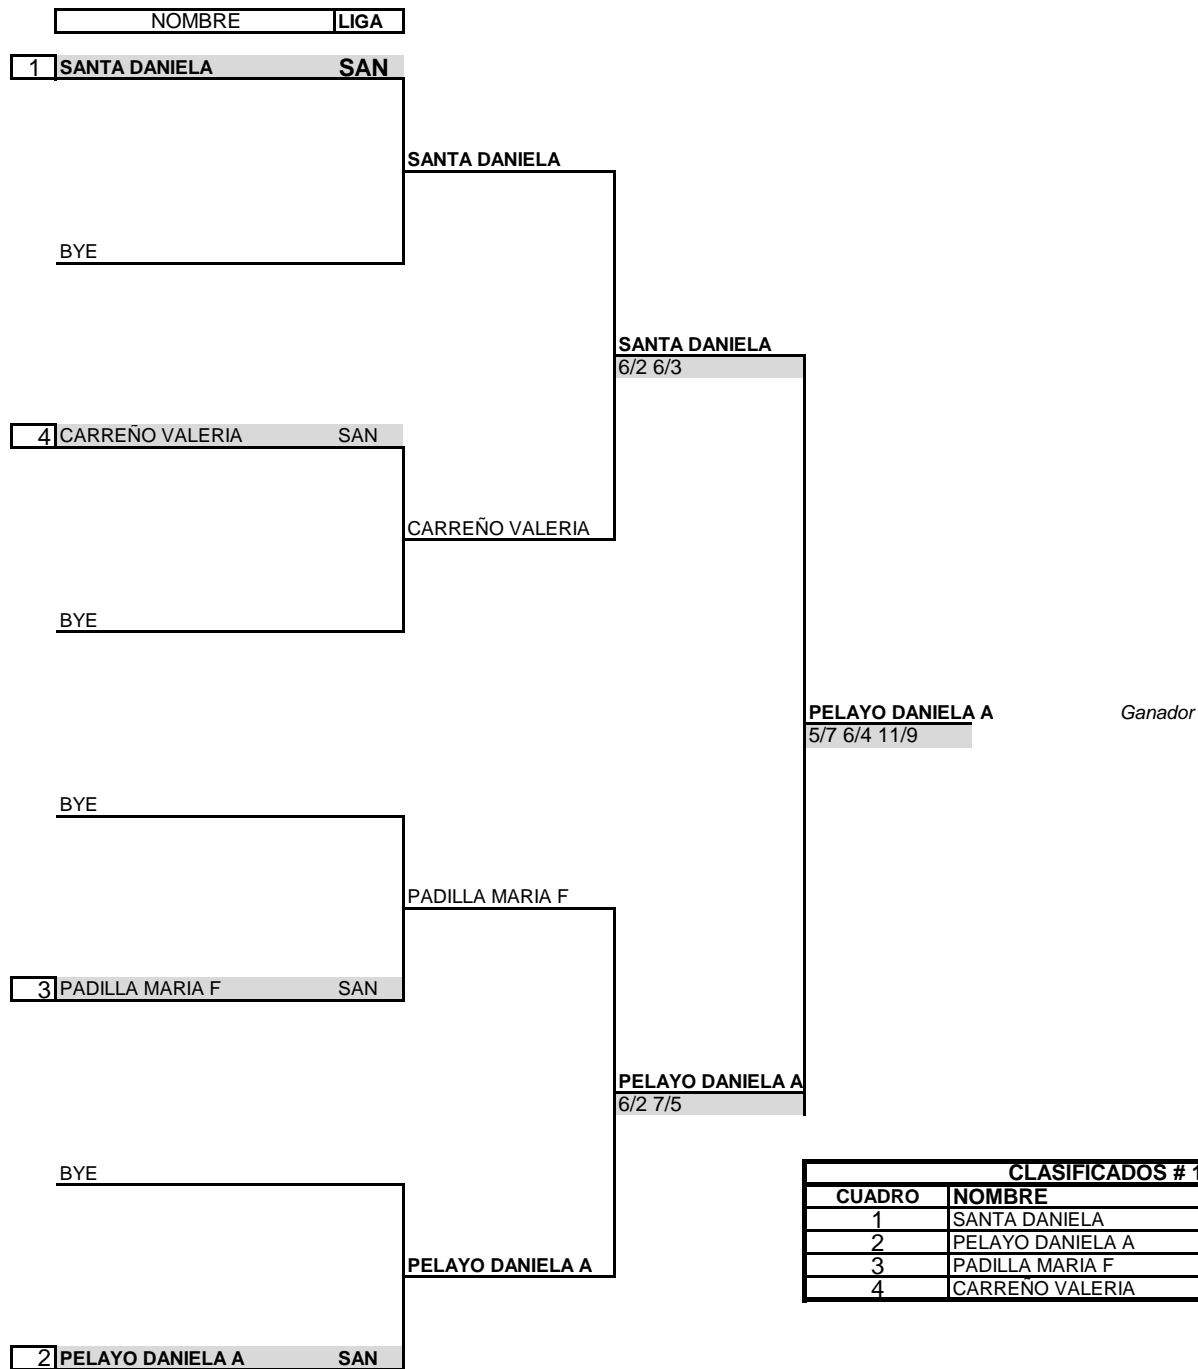

SENC. CUADRO PRINCIPAL

Categoría 14 DAMAS
 Torneo NACIONAL
 Ciudad BUCARAMANGA
 Fecha SEM 12 ENE 2015
 Sede LIGA STNA DE TENIS

GRADO 4

CLASIFICADOS # 1			
CUADRO	NOMBRE	RANK	LIGA
1	SANTA DANIELA	25	SAN
2	PELAYO DANIELA A	26	SAN
3	PADILLA MARIA F		SAN
4	CARRENO VALERIA	78	SAN

Siembras	Puntuacion	Fecha/ Hora
1 SANTA DANIELA	Campeon	84
2 PELAYO DANIELA A	Subcampeon	60
3	Semifinal	36
4		
5		
6		
7		
8		ROBERTO MARTINEZ