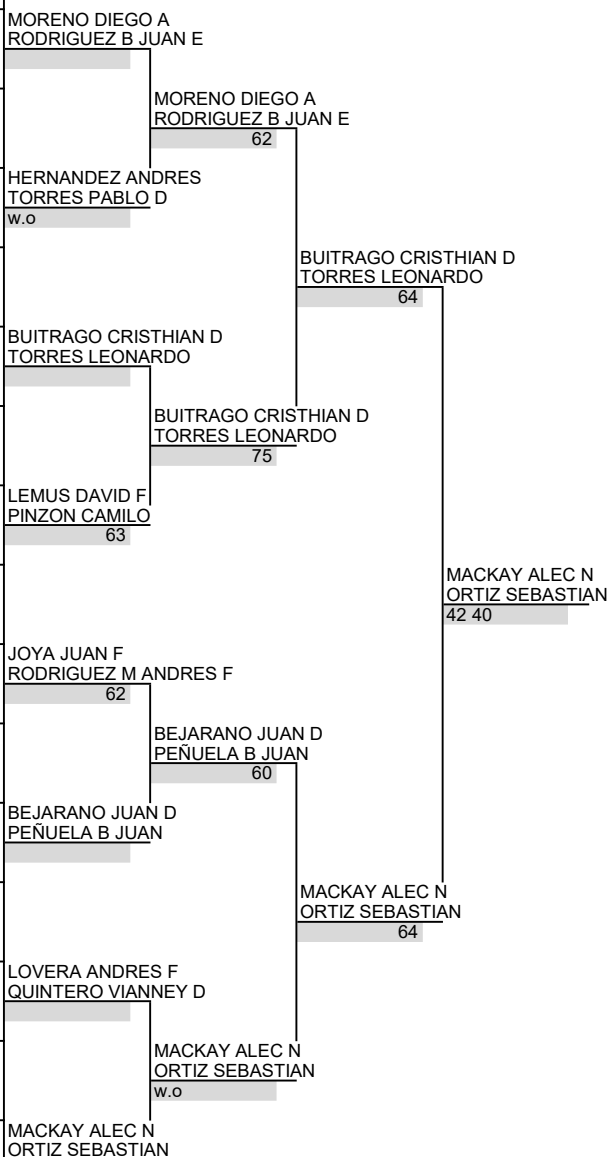

FEDERACIÓN COLOMBIANA DE TENIS

DOBLES CUADRO PRINCIPAL

Categoría 16 Masculino
Torneo LIGA DE BOGOTA
Ciudad Bogota
Fecha 10-Ago-15
Sede ACADEMIA LAVERDIERI

CLASE 5

1	DA	283	1	MORENO DIEGO A RODRIGUEZ B JUAN E	CUN CUN
2					
3	DA			HERNANDEZ ANDRES TORRES PABLO D	BOG BOG
4	DA			CAMINO JUAN P RODRIGUEZ R JUAN	BOG BOG
5	DA	431	4	BUITRAGO CRISTHIAN D TORRES LEONARDO	BOG BOG
6					
7	DA			LEMUS DAVID F PINZON CAMILO	BOG BOG
8	DA	582		PERDOMO JUAN S REYES JUAN P	BOG BOG
9	DA			BECERRA SEBASTIAN CEPEDA DIEGO A	BOG BOG
10	DA			JOYA JUAN F RODRIGUEZ M ANDRES F	BOG BOG
11					
12	DA	424	3	BEJARANO JUAN D PEÑUELA B JUAN	CUN BOG
13					
14	DA	587		LOVERA ANDRES F QUINTERO VIANNEY D	CUN BOG
15					
16	DA	331	2	MACKAY ALEC N ORTIZ SEBASTIAN	CUN BOG

Siembras	Puntuacion
1 MORENO DIEGO A RODRIGUEZ B JUAN E	1 Campeones 30
2 MACKAY ALEC N ORTIZ SEBASTIAN	2 Subcampeones 18
3 BEJARANO JUAN D PEÑUELA B JUAN	3 Semifinalistas 9
4 BUITRAGO CRISTHIAN D TORRES LEONARDO	4 Cuartos de Final 3
	1ra Ronda 1 Supervisor FCT
	SR WILSON JOYA