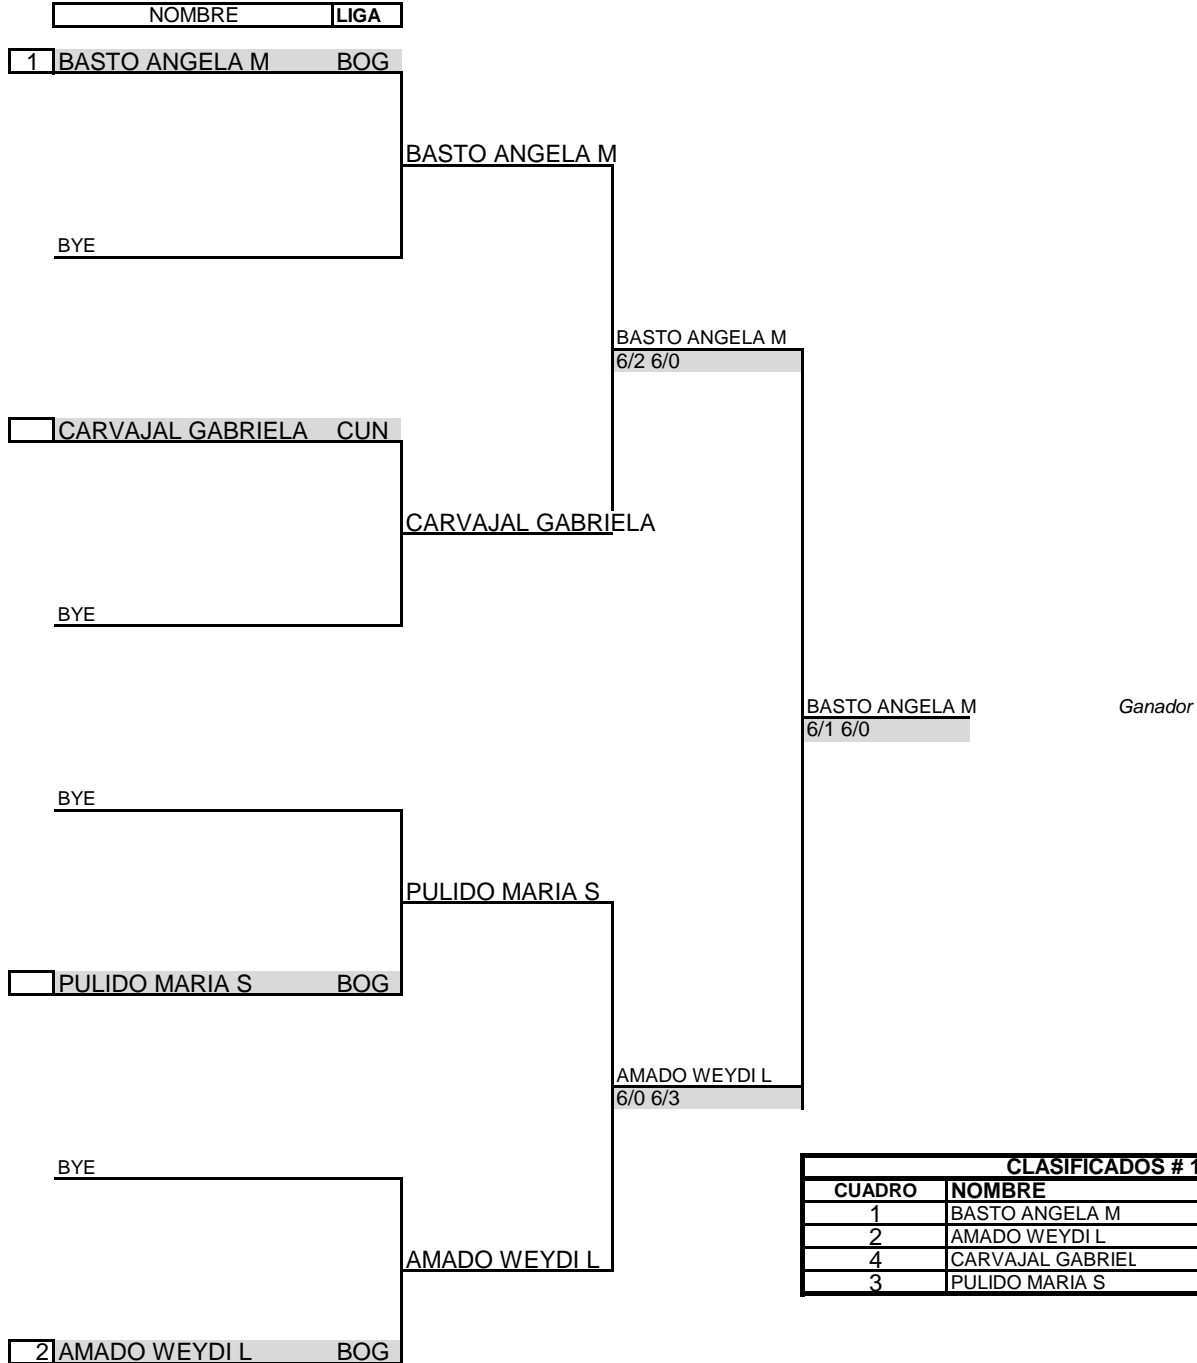

FEDERACIÓN COLOMBIANA DE TENIS

SENC. CUADRO PRINCIPAL

Categoría 14 DAMAS
Torneo NACIONAL CUN/CA
Ciudad MOSQUÈRA
Fecha ENE 12-15
Sede SERREZUELA C.C

GRADO 5

CLASIFICADOS # 1			
CUADRO	NOMBRE	RANK	LIGA
1	BASTO ANGELA M	50	BOG
2	AMADO WEYDI L	59	BOG
4	CARVAJAL GABRIEL	72	CUN
3	PULIDO MARIA S		BOG

59

Siembras	Puntuacion	Fecha/ Hora
1 BASTO ANGELA M	Campeon	42
2 AMADO WEYDI L	Subcampeon	30
3	Semifinal	18
4		
5		
6		
7		JORGE E. GOENAGA
8		