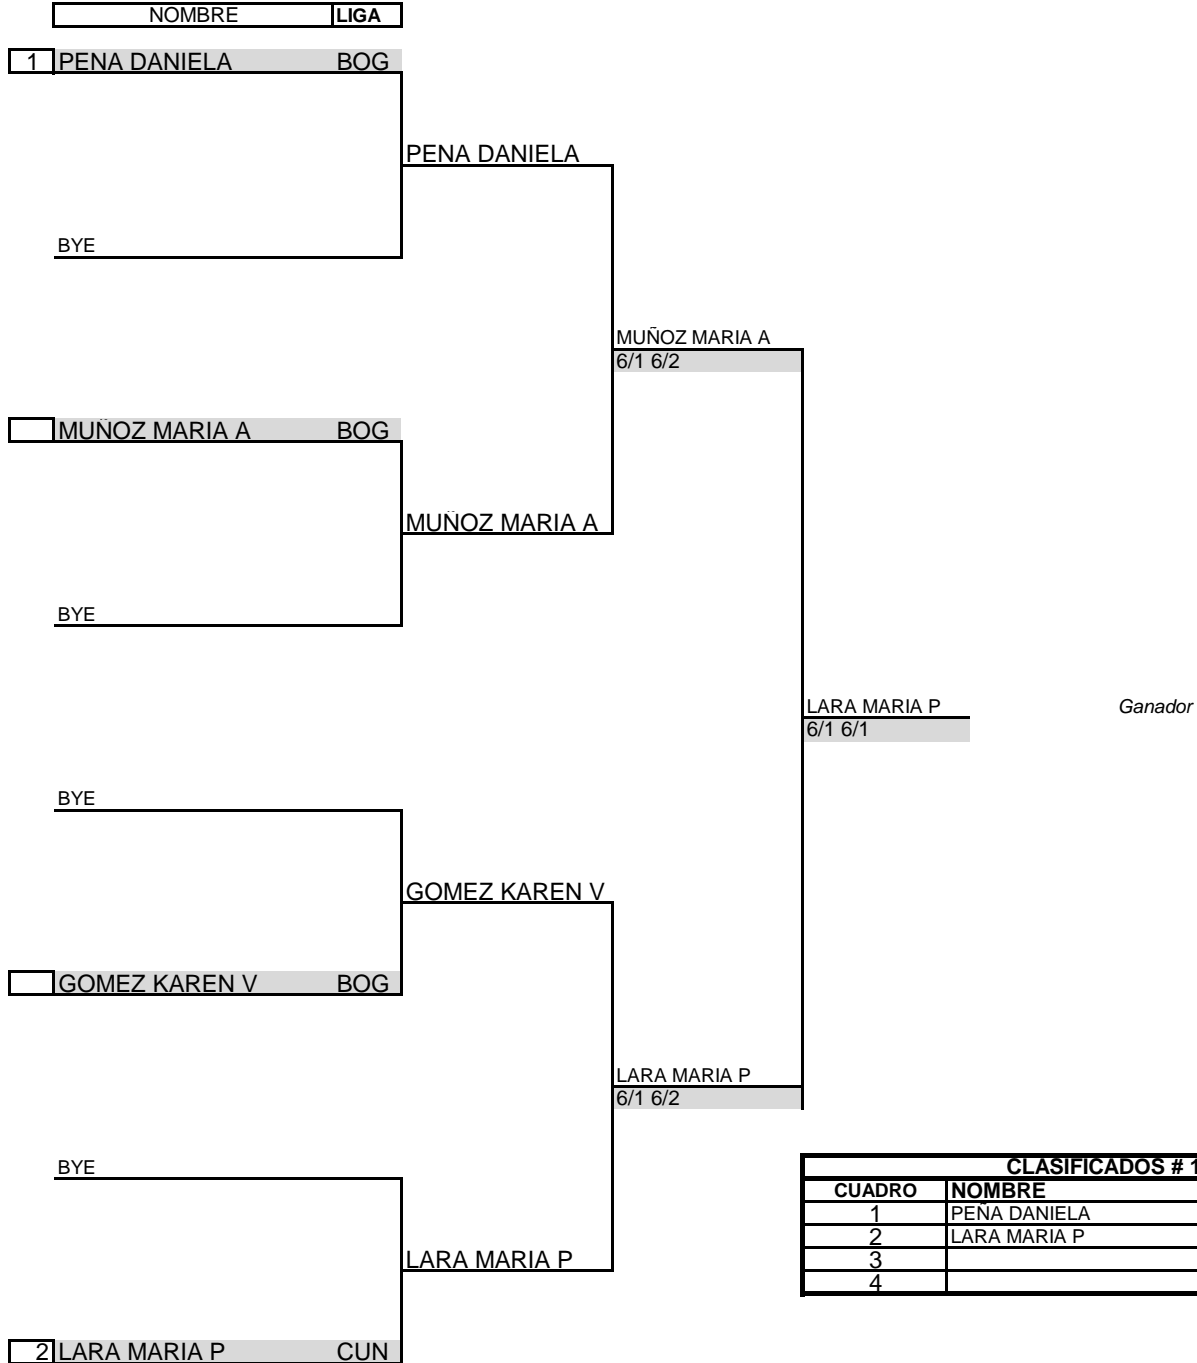

SENC. CUADRO PRINCIPAL

Categoría 18 DAMAS
Torneo NACIONAL CUN/CA
Ciudad MOSQUÈRA
Fecha ENE 12-15
Sede SERREZUELA C.C

GRADO 5

| CLASIFICADOS # 1 | | | |
|------------------|--------------|------|------|
| CUADRO | NOMBRE | RANK | LIGA |
| 1 | PENA DANIELA | 53 | BOG |
| 2 | LARA MARIA P | 61 | CUN |
| 3 | | | |
| 4 | | | |

61

| Siembras | Puntuacion | Fecha/ Hora |
|----------------|------------|------------------|
| 1 PENA DANIELA | Campeon | 42 |
| 2 LARA MARIA P | Subcampeon | 30 |
| 3 | Semifinal | 18 |
| 4 | | |
| 5 | | |
| 6 | | |
| 7 | | JORGE E. GOENAGA |
| 8 | | |