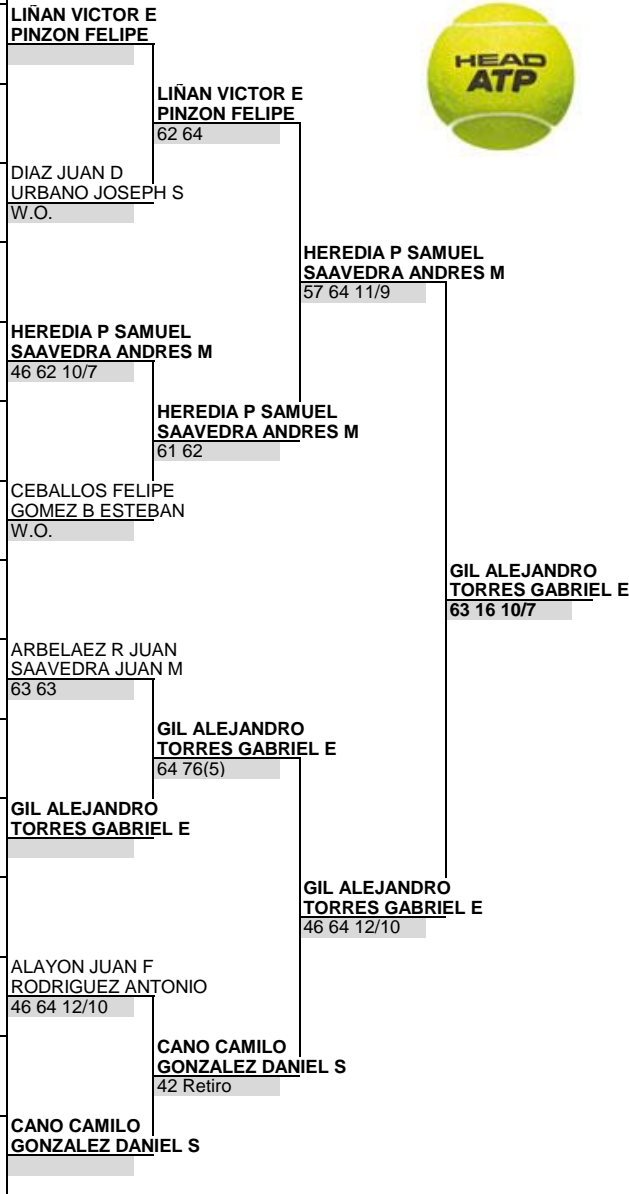

## DOBLES CUADRO PRINCIPAL

**Categoría** 12 Masculino  
**Torneo** G3 Quindío - Copa MILO  
**Ciudad** Armenia  
**Fecha** 25-ene-16  
**Sede** Campestre de Armenia

### GRADO 3

1	DA	13	1	LINAN VICTOR E PINZON FELIPE	BOG CUN
2	DA			BYE BYE	
3	DA	95		CARMONA SIMON GUZMAN FELIPE	ANT MET
4	DA	61		DIAZ JUAN D URBANO JOSEPH S	SAN BOG
5	DA	34	4	HEREDIA P SAMUEL SAAVEDRA ANDRES M	RIS TOL
6	DA	40		ORDOÑEZ SANTIAGO SANCHEZ G NICOLAS	VAL VAL
7	DA	316		CEBALLOS FELIPE GOMEZ B ESTEBAN	QUI QUI
8	DA	84		AREVALO SEBASTIAN PINZON DANIEL J	CUN SAN
9	DA	61		ARBELAEZ R JUAN SAAVEDRA JUAN M	VAL QUI
10	DA	114		NARANJO JUAN C RICO HERNAN	QUI QUI
11	DA			BYE BYE	
12	DA	26	3	GIL ALEJANDRO TORRES GABRIEL E	VAL BOG
13	DA	44		ALAYON JUAN F RODRIGUEZ ANTONIO	BOG CUN
14	DA	37		MARIÑO MARCELO SOSA J JACOBO	ANT CAL
15	DA			BYE BYE	
16	DA	19	2	CANO CAMILO GONZALEZ DANIEL S	QUI QUI

Siembras	Puntuacion
1 LINAN VICTOR E PINZON FELIPE	1 Campeones 140 Subcampeones 100
2 CANO CAMILO GONZALEZ DANIEL S	2 Semifinalistas 60 Cuartos de Final 30
3 GIL ALEJANDRO TORRES GABRIEL E	3 1ra Ronda 1 Supervisor FCT
4 HEREDIA P SAMUEL SAAVEDRA ANDRES M	4 Luis Mario Aristizábal