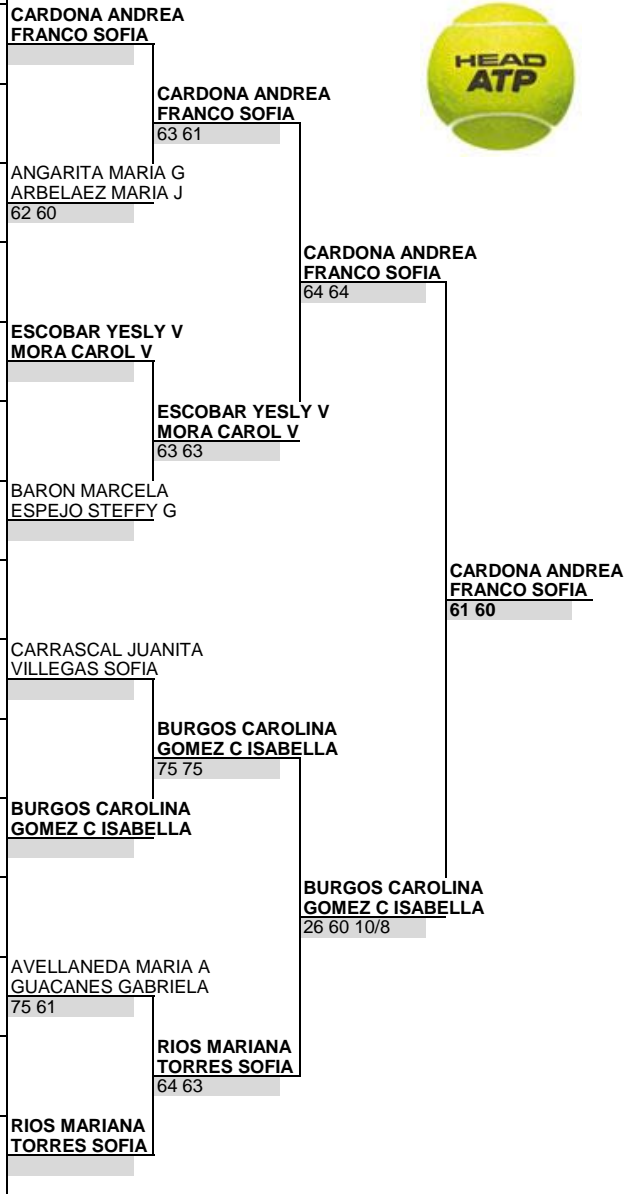

## DOBLES CUADRO PRINCIPAL

**Categoría** 14 Femenino  
**Torneo** G3 Quindío - Copa MILO  
**Ciudad** Armenia  
**Fecha** 25-ene-16  
**Sede** Campestre de Armenia

### GRADO 3

1	DA	33	1	CARDONA ANDREA FRANCO SOFIA	QUI RIS
2					
3	DA	111		ANGARITA MARIA G ARBELAEZ MARIA J	VAL VAL
4	DA	244		ROCHA MARIA A SANCHEZ MANUELA	BOG BOG
5	DA	63	3	ESCOBAR YESLY V MORA CAROL V	VAL TOL
6					
7					
8	DA	86		BARON MARCELA ESPEJO STEFFY G	VAL BOY
9	DA	107		CARRASCAL JUANITA VILLEGAS SOFIA	BOG RIS
10					
11					
12	DA	74	4	BURGOS CAROLINA GOMEZ C ISABELLA	VAL VAL
13	DA	132		FERNANDEZ SOFIA URIBE MARIA C	QUI RIS
14	DA	90		AVELLANEDA MARIA A GUACANES GABRIELA	SAN TOL
15					
16	DA	47	2	RIOS MARIANA TORRES SOFIA	CAL RIS

Siembras	Puntuacion
1 CARDONA ANDREA FRANCO SOFIA	1 Campeones 140
2 RIOS MARIANA TORRES SOFIA	2 Subcampeones 100
3 ESCOBAR YESLY V MORA CAROL V	3 Semifinalistas 60
4 BURGOS CAROLINA GOMEZ C ISABELLA	4 Cuartos de Final 30
	1ra Ronda 1 Supervisor FCT
	Luis Mario Aristizábal