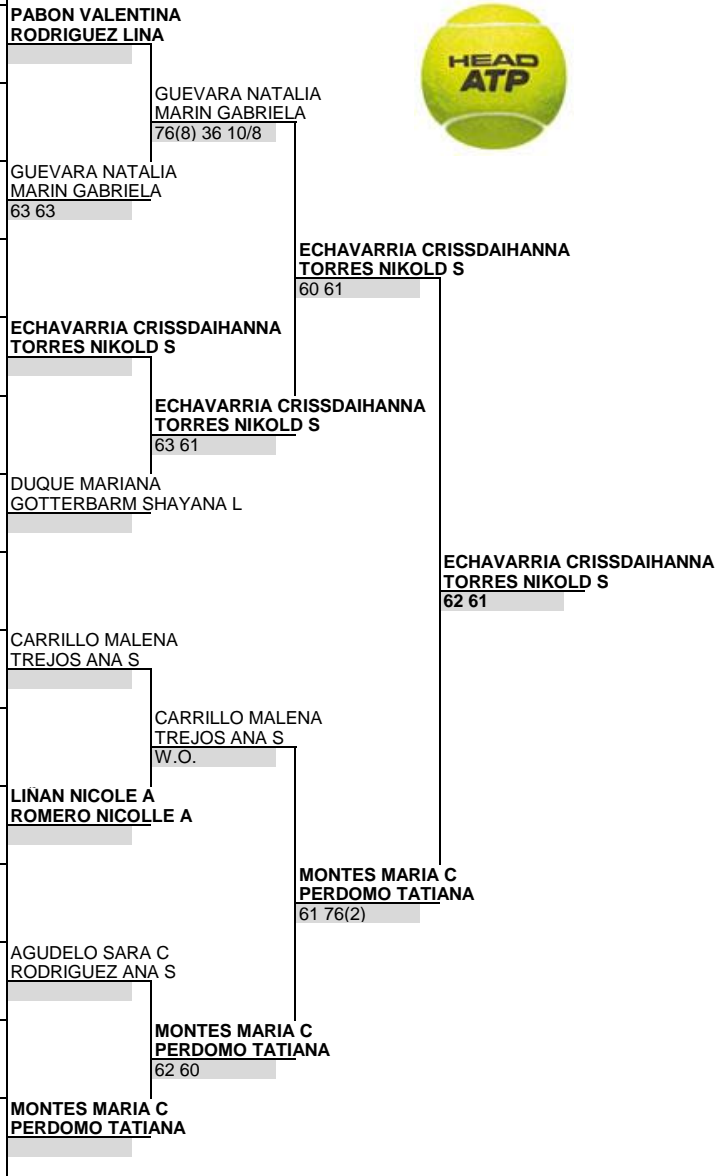

## DOBLES CUADRO PRINCIPAL

**Categoría** 16 Femenino  
**Torneo** G3 Quindío - Copa MILO  
**Ciudad** Armenia  
**Fecha** 25-ene-16  
**Sede** Campestre de Armenia

### GRADO 3

1	DA	33	1	PABON VALENTINA RODRIGUEZ LINA	CUN BOG
2	DA			BYE BYE	
3	DA	130		BOTERO MARIA A ZULUAGA MARIANA	RIS RIS
4	DA	100		GUEVARA NATALIA MARIN GABRIELA	VAL VAL
5	DA	71	4	ECHAVARRIA CRISSDAIHANNA TORRES NIKOLD S	VAL CUN
6	DA			BYE BYE	
7	DA			BYE BYE	
8	DA			DUQUE MARIANA GOTTERBARM SHAYANA L	QUI VAL
9	DA	102		CARRILLO MALENA TREJOS ANA S	BOG CAL
10	DA			BYE BYE	
11	DA			BYE BYE	
12	DA	68	3	LIÑAN NICOLE A ROMERO NICOLLE A	BOG CUN
13	DA	222		AGUDELO SARA C RODRIGUEZ ANA S	VAL VAL
14	DA			BYE BYE	
15	DA			BYE BYE	
16	DA	39	2	MONTES MARIA C PERDOMO TATIANA	QUI BOG

Siembras	Puntuacion	
1 PABON VALENTINA RODRIGUEZ LINA	1 Campeones	140
2 MONTES MARIA C PERDOMO TATIANA	2 Subcampeones	100
3 LINAN NICOLE A ROMERO NICOLLE A	3 Semifinalistas	60
4 ECHAVARRIA CRISSDAIHANNA TORRES NIKOLD S	4 Cuartos de Final	30
	1ra Ronda	1
		Supervisor FCT
		Luis Mario Aristizábal