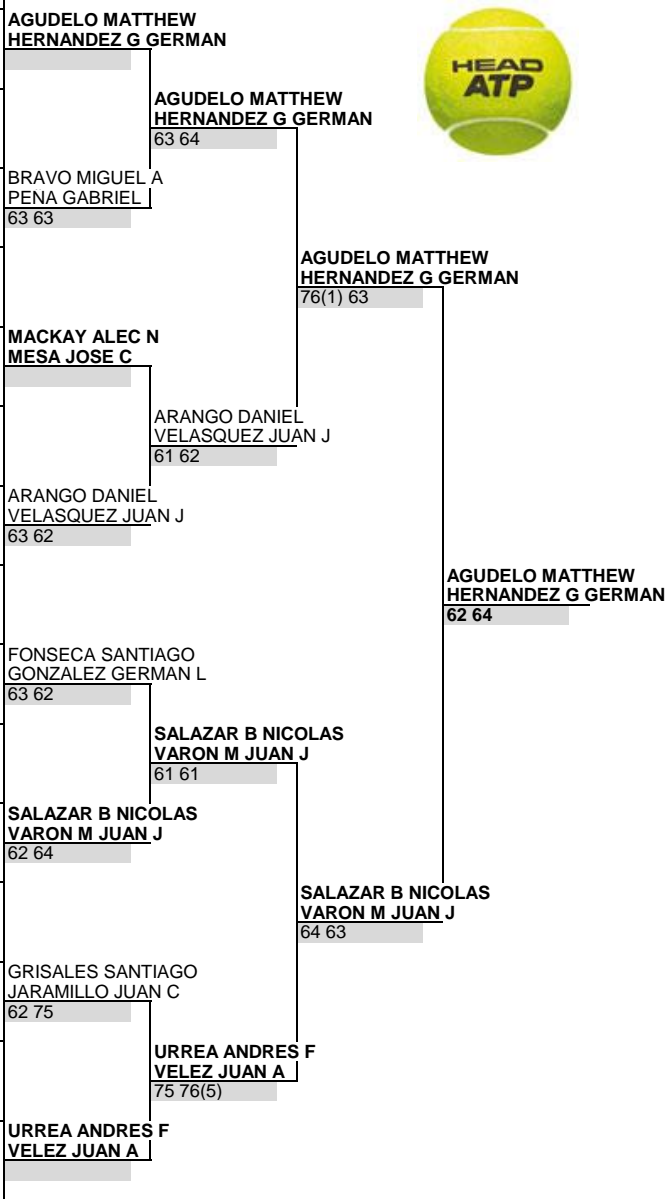

DOBLES CUADRO PRINCIPAL

Categoría 16 Masculino
Torneo G3 Quindío - Copa MILO
Ciudad Armenia
Fecha 25-ene-16
Sede Campestre de Armenia

GRADO 3

1	DA	53	1	AGUDELO MATTHEW HERNANDEZ G GERMAN	RIS TOL
2	DA			BYE BYE	
3	DA	274		ARISTIZABAL NICOLAS DUQUE A JUAN C	QUI QUI
4	DA	115		BRAVO MIGUEL A PEÑA GABRIEL	TOL VAL
5	DA	89	3	MACKAY ALEC N MESA JOSE C	CUN BOG
6	DA			BYE BYE	
7	DA	102		ARANGO DANIEL VELASQUEZ JUAN J	ANT ANT
8	DA	173		BALBIN JUAN C BAQUIRO JUAN D	VAL VAL
9	DA	373		MELO ANDRES F QUINTERO VALENTIN	BOG BOL
10	DA	150		FONSECA SANTIAGO GONZALEZ GERMAN L	TOL BOY
11	DA	194		MIRANDA JORGE A ROZO ANDRES M	RIS BOG
12	DA	90	4	SALAZAR B NICOLAS VARON M JUAN J	QUI QUI
13	DA	176		GRISALES SANTIAGO JARAMILLO JUAN C	QUI VAL
14	DA	228		MORENO M JUAN C SUAREZ GABRIEL D	SAN NOR
15	DA			BYE BYE	
16	DA	57	2	URREA ANDRES F VELEZ JUAN A	ANT ANT

Siembras	Puntuacion
1 AGUDELO MATTHEW HERNANDEZ G GERMAN	1 Campeones 140
2 URREA ANDRES F VELEZ JUAN A	2 Subcampeones 100
3 MACKAY ALEC N MESA JOSE C	2 Semifinalistas 60
4 SALAZAR B NICOLAS VARON M JUAN J	2 Cuartos de Final 30
	3 1ra Ronda 1 Supervisor FCT
	4 Luis Mario Aristizábal