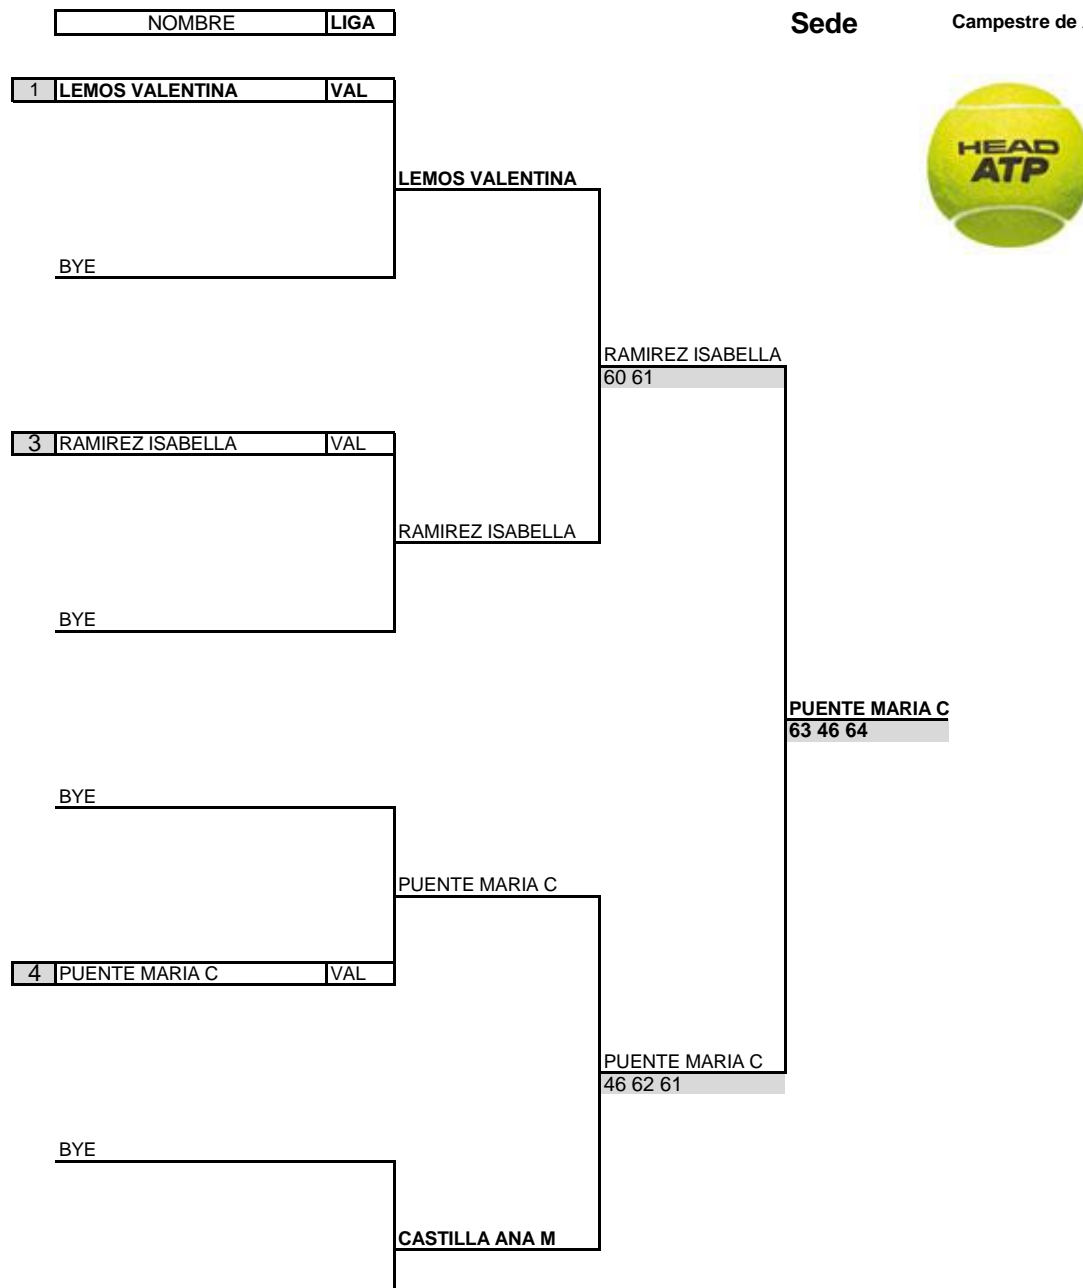

SENC. CUADRO PRINCIPAL

Categoría 18 Femenino
Torneo G3 Quindío - Copa MILO
Ciudad Armenia
Fecha 25-ene-16
Sede Campestre de Armenia

GRADO 3

CLASIFICADOS

CUADRO	NOMBRE	LIGA	RANK
1	LEMOS VALENTINA	VAL	15
2	CASTILLA ANA M	CAU	19
3	RAMIREZ ISABELLA	VAL	21
4	PUENTE MARIA C	VAL	31

Siembras	Puntuacion
1 LEMOS VALENTINA	1 Campeon 200
2 CASTILLA ANA M	2 Subcampeon 140
3	3 Semifinal 100
4	4
5	5
6	6 Supervisor FCT
7	7 Luis Mario Aristizábal
8	8