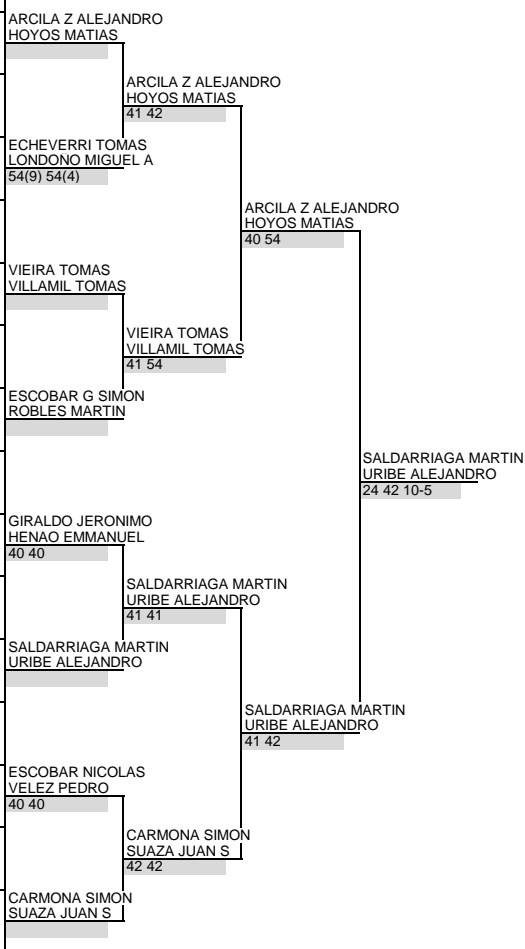

DOBLES CUADRO PRINCIPAL

Categoría 12 VARONES
Torneo TORNEO NACIONAL GRADO 4 ANTIOQUIA
Ciudad MEDELLIN
Fecha 08-feb-16
Sede LIGA ANTIOQUEÑA DE TENIS

GRADO 4

1	DA	128	1	ARCILA Z ALEJANDRO HOYOS MATIAS	ANT ANT
2	DA			BYE	0
3	DA			ECHEVERRI TOMAS LONDONO MIGUEL A	ANT ANT
4	DA	403		LATTE MATIAS VALENCIA JOSE M	ANT ANT
5	DA	215	4	VIEIRA TOMAS VILLAMIL TOMAS	ANT ANT
6	DA			BYE	0
7	DA			BYE	0
8	DA	272		ESCOBAR G SIMON ROBLES MARTIN	ANT ANT
9	DA			PEREZ M SIMON ROMERO MIGUEL J	ANT ANT
10	DA	431		GIRALDO JERONIMO HENAO EMMANUEL	ANT ANT
11	DA			BYE	0
12	DA	196	3	SALDARRIAGA MARTIN URIBE ALEJANDRO	ANT ANT
13	DA			BETANCUR M JERONIMO MESA M MIGUEL A	ANT ANT
14	DA	332		ESCOBAR NICOLAS VELEZ PEDRO	ANT ANT
15	DA			BYE	0
16	DA	152	2	CARMONA SIMON SUAZA JUAN S	ANT ANT

Siembras	Puntuacion	
1 ARCILA Z ALEJANDRO HOYOS MATIAS	1 Campeones	60
2 CARMONA SIMON SUAZA JUAN S	2 Subcampeones	36
3 SALDARRIAGA MARTIN URIBE ALEJANDRO	3 Semifinalistas	18
4 VIEIRA TOMAS VILLAMIL TOMAS	4 Cuartos de Final	6
	1ra Ronda	1
	Supervisor FCT	
	SEBASTIAN HERNANDEZ	