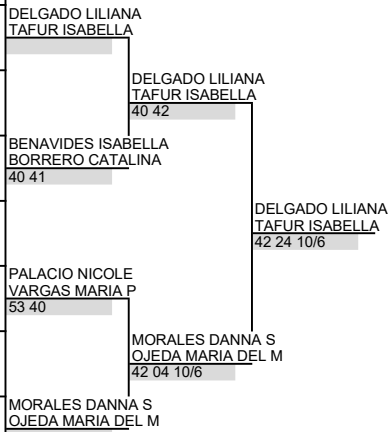

GRADO 4

CUADRO DE DOBLES

Categoría 14 FEMENINO
Torneo COPA COMFENALCO
Ciudad CALI
Fecha 15-may-17
Sede CLUB CAÑASGORDAS

1	DA	113	DELGADO LILIANA TAFUR ISABELLA	VAL VAL
2	DA		BYE BYE	0 0
3	DA	198	BENAVIDES ISABELLA BORRERO CATALINA	VAL VAL
4	DA		BENITEZ SOFIA VEIRA VALERIA	VAL VAL
5	DA	330	CRUZ MARIA P RIOS ANA M	VAL VAL
6	DA	230	PALACIO NICOLE VARGAS MARIA P	VAL VAL
7	DA		BYE BYE	0 0
8	DA	181	MORALES DANNA S OJEDA MARIA DEL M	VAL VAL

Siembras		Puntuación	
1	DELGADO LILIANA TAFUR ISABELLA	1	Campeón 60
			Subcampeón 36
2	MORALES DANNA S OJEDA MARIA DEL M	2	Semifinal 18
			Cuartos de Final 1
		3	Supervisor FCT
		4	WILFER SOLANO M.