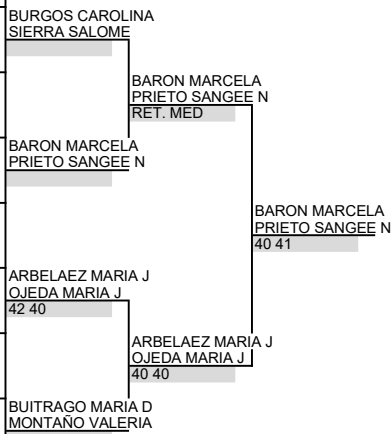

**GRADO 4**

**CUADRO DE DOBLES**

**Categoría** 16 FEMENINO  
**Torneo** COPA COMFENALCO  
**Ciudad** CALI  
**Fecha** 15-may-17  
**Sede** CLUB CAÑASGORDAS

1	DA	100	BURGOS CAROLINA SIERRA SALOME	VAL VAL
2	DA		BYE BYE	0 0
3	DA		BARON MARCELA PRIETO SANGEE N	VAL VAL
4	DA		BYE BYE	0 0
5	DA		ARBELAEZ MARIA J OJEDA MARIA J	VAL VAL
6	DA	323	ANGARITA MARIA G RUIZ M ISABELLA	VAL VAL
7	DA		BYE BYE	0 0
8	DA	274	BUITRAGO MARIA D MONTAÑO VALERIA	VAL VAL

Siembras		Puntuación	
1	BURGOS CAROLINA SIERRA SALOME	1	Campeón Subcampeón
2	BUITRAGO MARIA D MONTAÑO VALERIA	2	Semifinal Cuartos de Final
		3	Supervisor FCT
		4	WILFER SOLANO M.