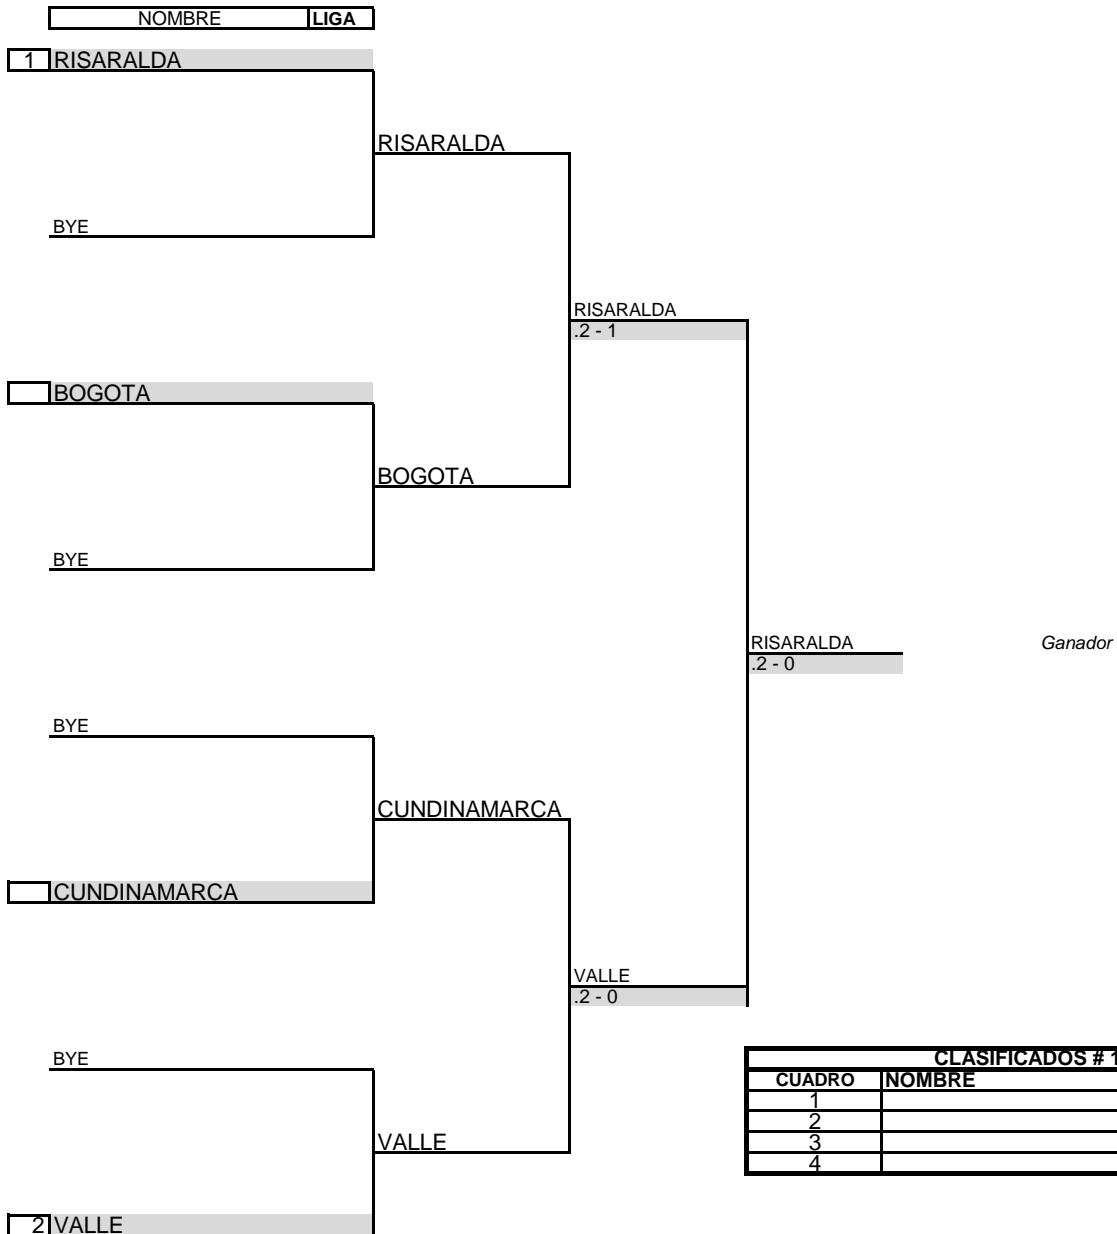

SENC. CUADRO PRINCIPAL

Categoría 12 VARONES
Torneo Interligas
Ciudad Pereira
Fecha Junio 27 - 2016
Sede Club Campestre Pereira

Siembras	Puntuacion	Fecha/ Hora
1 BOGOTA	Campeon	
2 SANTANDER	Subcampeon	
3	Semifinal	
4		
5		
6		
7		
8		

SENC. CUADRO PRINCIPAL

Categoría 16 VARONES
Torneo Interligas
Ciudad Pereira
Fecha Junio 27 - 2016
Sede Club Campestre Pereira

Siembras	Puntuacion	Fecha/ Hora
1 BOGOTA	Campeon	
2 CUNDINAMARCA	Subcampeon	
3	Semifinal	
4		
5		
6		
7		
8		

SENC. CUADRO PRINCIPAL

Categoría 16 DAMAS

Torneo Interligas

Ciudad Pereira

Fecha Junio 27 - 2016

Sede Club Campestre Pereira

CLASIFICADOS # 1			
CUADRO	NOMBRE	RANK	LIGA
1			
2			
3			
4			

Siembras	Puntuacion	Fecha/ Hora
1 BOGOTA	Campeon	
2 ANTIOQUIA	Subcampeon	
3	Semifinal	
4		
5		
6		
7		
8		

SENC. CUADRO PRINCIPAL

Categoría 18 DAMAS

Torneo Interligas

Ciudad Pereira

Fecha Junio 27 - 2016

Sede Club Campestre Pereira

CLASIFICADOS # 1			
CUADRO	NOMBRE	RANK	LIGA
1			
2			
3			
4			

Siembras	Puntuacion	Fecha/ Hora
1 RISARALDA	Campeon	
2 VALLE	Subcampeon	
3	Semifinal	
4		
5		
6		
7		
8		