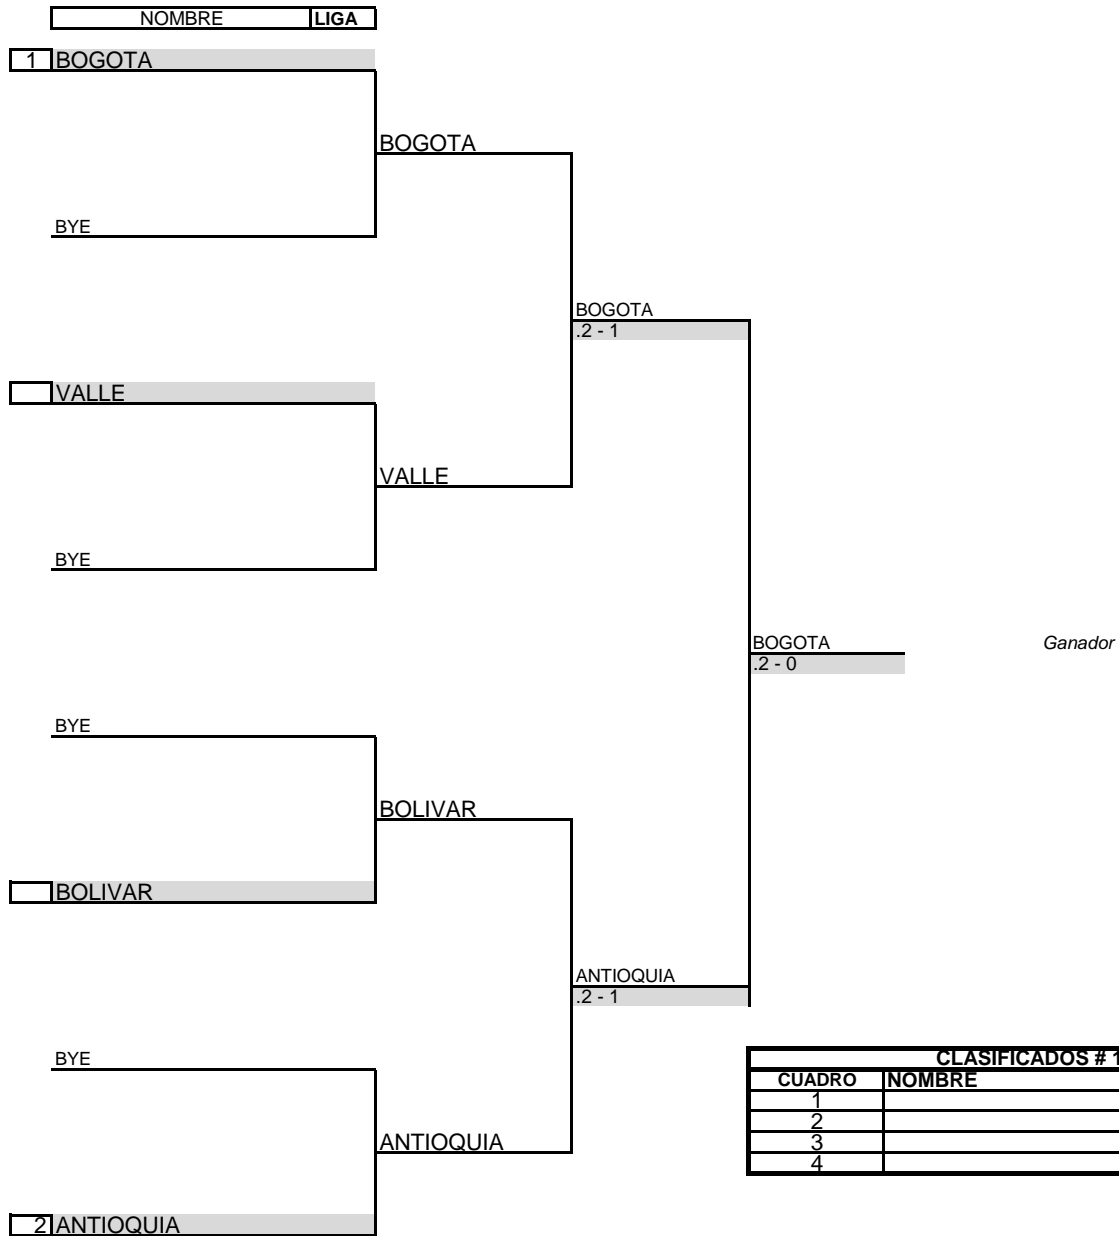

SENC. CUADRO PRINCIPAL

Categoría 14 DAMAS

Torneo Interligas

Ciudad Pereira

Fecha Junio 27 - 2016

Sede Club Campestre Pereira

Siembras	Puntuacion	Fecha/ Hora
1 BOGOTA	Campeon	
2 RISARALDA	Subcampeon	
3	Semifinal	
4		
5		
6		
7		
8		

SENC. CUADRO PRINCIPAL

Categoría 16 DAMAS

Torneo Interligas

Ciudad Pereira

Fecha Junio 27 - 2016

Sede Club Campestre Pereira

CLASIFICADOS # 1			
CUADRO	NOMBRE	RANK	LIGA
1			
2			
3			
4			

Siembras	Puntuacion	Fecha/ Hora
1 BOGOTA	Campeon	
2 ANTIOQUIA	Subcampeon	
3	Semifinal	
4		
5		
6		
7		
8		

SENC. CUADRO PRINCIPAL

Categoría 18 DAMAS

Torneo Interligas

Ciudad Pereira

Fecha Junio 27 - 2016

Sede Club Campestre Pereira

CLASIFICADOS # 1			
CUADRO	NOMBRE	RANK	LIGA
1			
2			
3			
4			

Siembras	Puntuacion	Fecha/ Hora
1 RISARALDA	Campeon	
2 VALLE	Subcampeon	
3	Semifinal	
4		
5		
6		
7		
8		