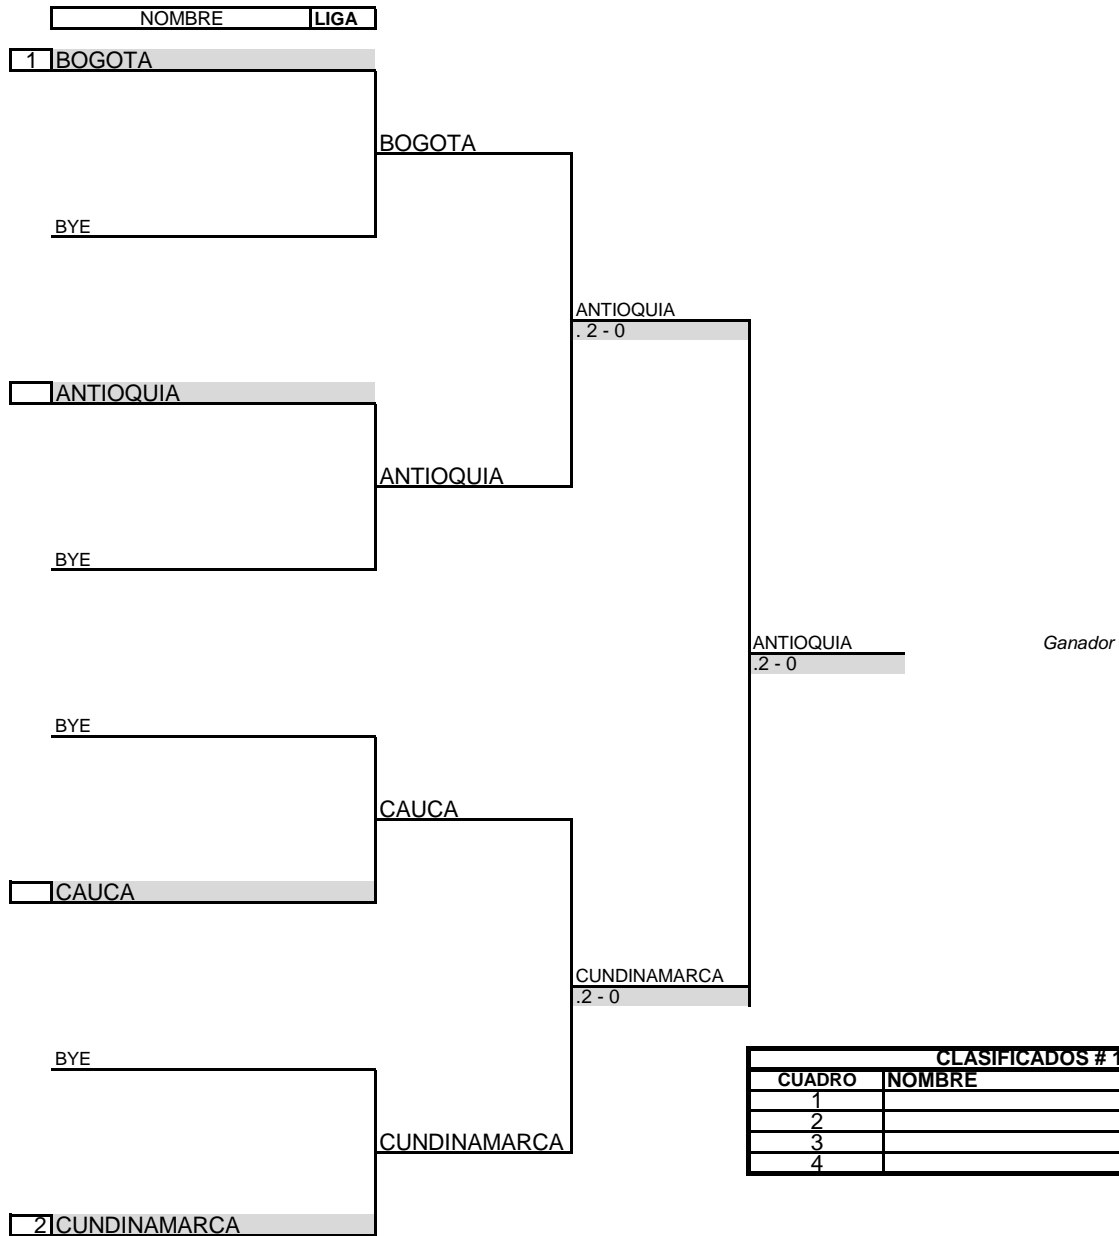

SENC. CUADRO PRINCIPAL

Categoría 12 VARONES
Torneo Interligas
Ciudad Pereira
Fecha Junio 27 - 2016
Sede Club Campestre Pereira

Siembras	Puntuacion	Fecha/ Hora
1 BOGOTA	Campeon	
2 SANTANDER	Subcampeon	
3	Semifinal	
4		
5		
6		
7		
8		

SENC. CUADRO PRINCIPAL

Categoría 16 VARONES
Torneo Interligas
Ciudad Pereira
Fecha Junio 27 - 2016
Sede Club Campestre Pereira

Siembras	Puntuacion	Fecha/ Hora
1 BOGOTA	Campeon	
2 CUNDINAMARCA	Subcampeon	
3	Semifinal	
4		
5		
6		
7		
8		

SENC. CUADRO PRINCIPAL

Categoría 18 VARONES
Torneo Interligas
Ciudad Pereira
Fecha Junio 27 - 2016
Sede Club Campestre Pereira

	Siembras	Puntuacion	Fecha/ Hora
1	BOGOTA	Campeon	
2	CUNDINAMARCA	Subcampeon	
3		Semifinal	
4			
5			
6			
7			
8			