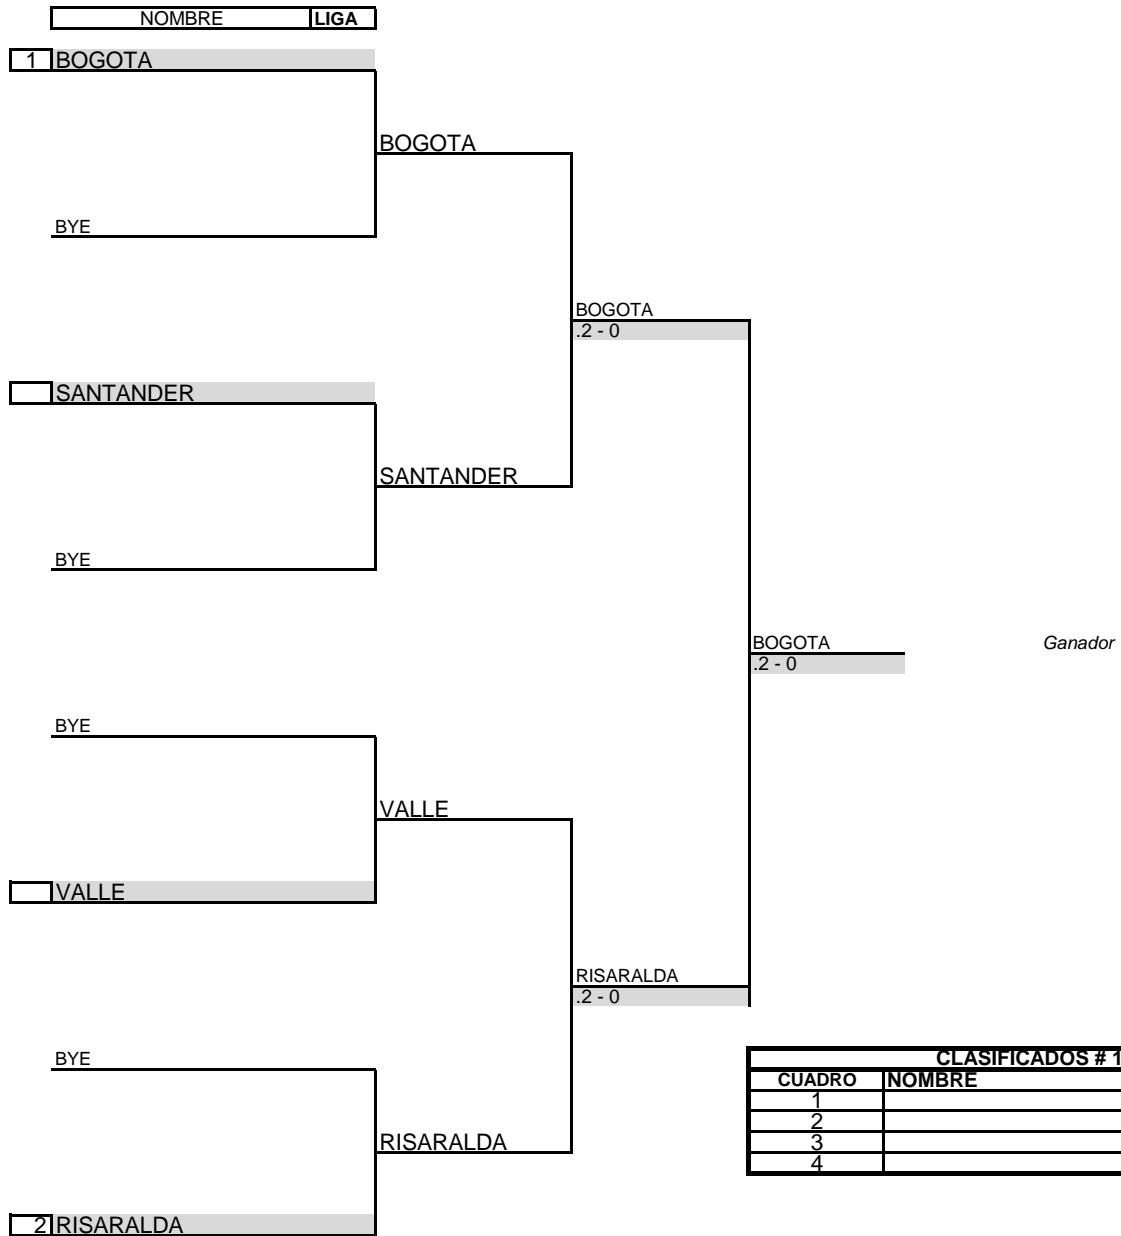

SENC. CUADRO PRINCIPAL

Categoría 18 VARONES
Torneo Interligas
Ciudad Pereira
Fecha Junio 27 - 2016
Sede Club Campestre Pereira

	Siembras	Puntuacion	Fecha/ Hora
1	BOGOTA	Campeon	
2	CUNDINAMARCA	Subcampeon	
3		Semifinal	
4			
5			
6			
7			
8			

SENC. CUADRO PRINCIPAL

Categoría 12 DAMAS

Torneo Interligas

Ciudad Pereira

Fecha Junio 27 - 2016

Sede Club Campestre Pereira

Siembras	Puntuacion	Fecha/ Hora
1 ANTIOQUIA	Campeon	
2 BOGOTA	Subcampeon	
3	Semifinal	
4		
5		
6		
7		
8		

SENC. CUADRO PRINCIPAL

Categoría 14 DAMAS

Torneo Interligas

Ciudad Pereira

Fecha Junio 27 - 2016

Sede Club Campestre Pereira

Siembras	Puntuacion	Fecha/ Hora
1 BOGOTA	Campeon	
2 RISARALDA	Subcampeon	
3	Semifinal	
4		
5		
6		
7		
8		

SENC. CUADRO PRINCIPAL

Categoría 16 DAMAS

Torneo Interligas

Ciudad Pereira

Fecha Junio 27 - 2016

Sede Club Campestre Pereira

CLASIFICADOS # 1			
CUADRO	NOMBRE	RANK	LIGA
1			
2			
3			
4			

Siembras	Puntuacion	Fecha/ Hora
1 BOGOTA	Campeon	
2 ANTIOQUIA	Subcampeon	
3	Semifinal	
4		
5		
6		
7		
8		