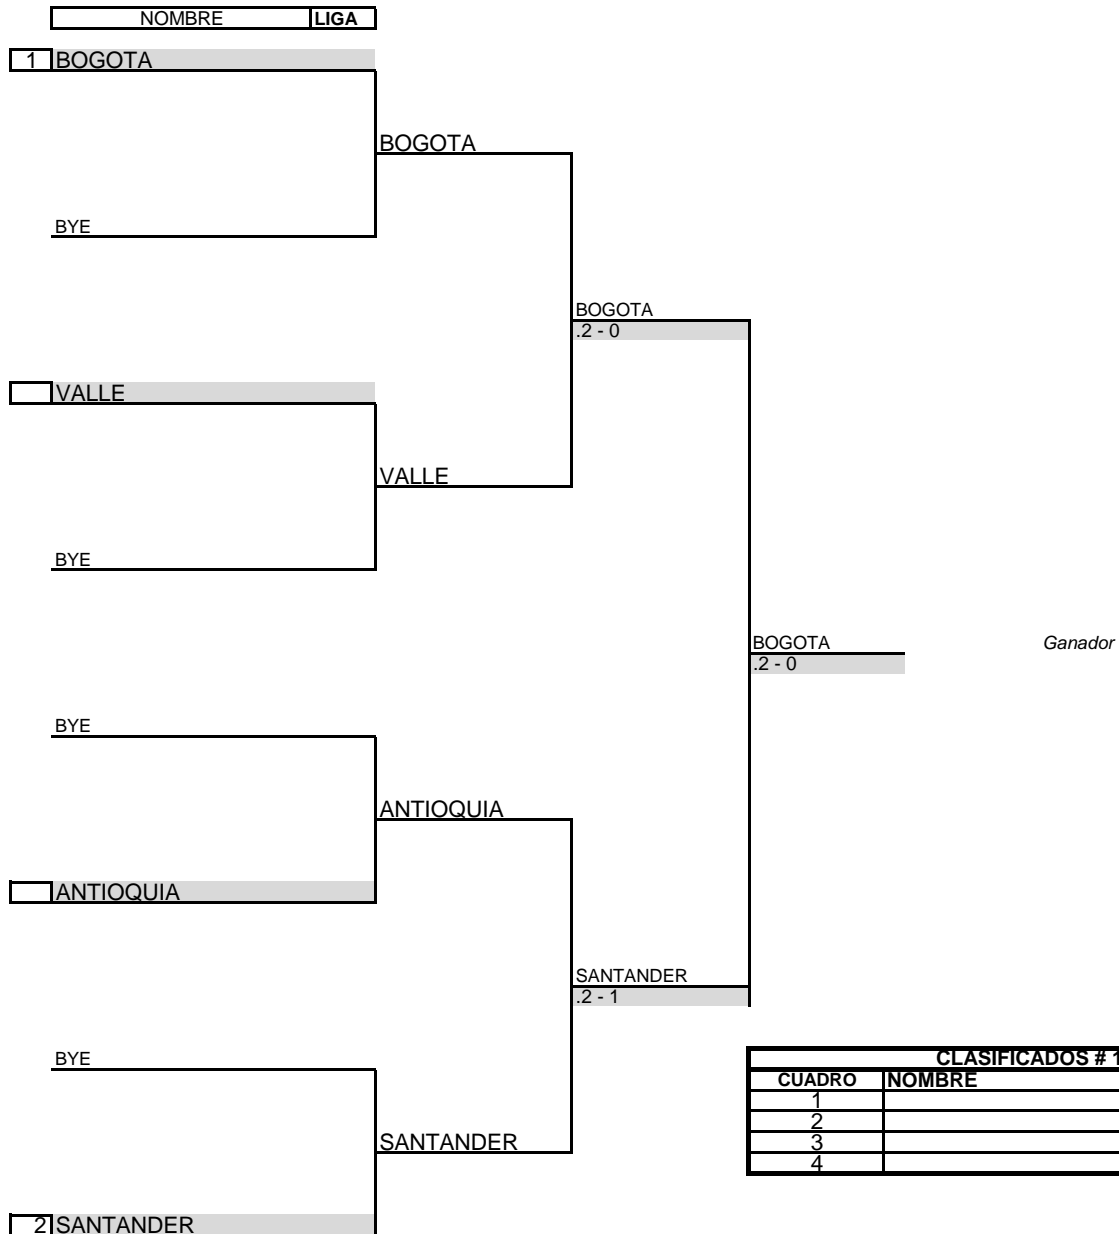

SENC. CUADRO PRINCIPAL

Categoría 12 VARONES
Torneo Interligas
Ciudad Pereira
Fecha Junio 27 - 2016
Sede Club Campestre Pereira

Siembras	Puntuacion	Fecha/ Hora
1 BOGOTA	Campeon	
2 SANTANDER	Subcampeon	
3	Semifinal	
4		
5		
6		
7		
8		

SENC. CUADRO PRINCIPAL

Categoría 16 VARONES
Torneo Interligas
Ciudad Pereira
Fecha Junio 27 - 2016
Sede Club Campestre Pereira

Siembras	Puntuacion	Fecha/ Hora
1 BOGOTA	Campeon	
2 CUNDINAMARCA	Subcampeon	
3	Semifinal	
4		
5		
6		
7		
8		

SENC. CUADRO PRINCIPAL

Categoría 18 VARONES
Torneo Interligas
Ciudad Pereira
Fecha Junio 27 - 2016
Sede Club Campestre Pereira

	Siembras	Puntuacion	Fecha/ Hora
1	BOGOTA	Campeon	
2	CUNDINAMARCA	Subcampeon	
3		Semifinal	
4			
5			
6			
7			
8			