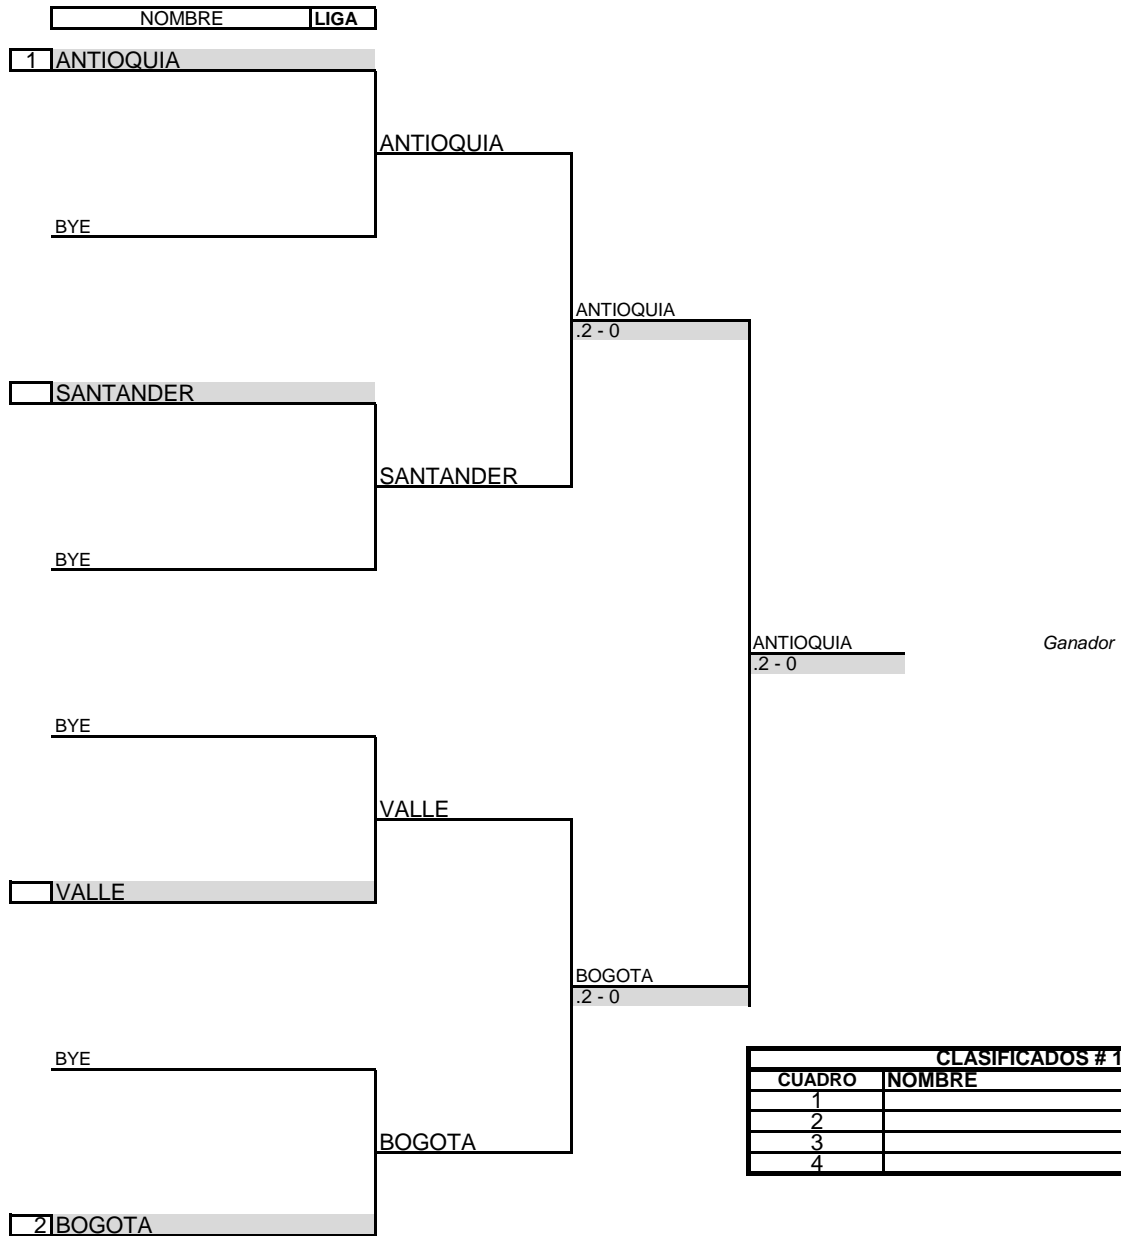

SENC. CUADRO PRINCIPAL

Categoría 18 VARONES
Torneo Interligas
Ciudad Pereira
Fecha Junio 27 - 2016
Sede Club Campestre Pereira

	Siembras	Puntuacion	Fecha/ Hora
1	BOGOTA	Campeon	
2	CUNDINAMARCA	Subcampeon	
3		Semifinal	
4			
5			
6			
7			
8			

SENC. CUADRO PRINCIPAL

Categoría 12 DAMAS

Torneo Interligas

Ciudad Pereira

Fecha Junio 27 - 2016

Sede Club Campestre Pereira

Siembras	Puntuacion	Fecha/ Hora
1 ANTIOQUIA	Campeon	
2 BOGOTA	Subcampeon	
3	Semifinal	
4		
5		
6		
7		
8		

SENC. CUADRO PRINCIPAL

Categoría 14 DAMAS

Torneo Interligas

Ciudad Pereira

Fecha Junio 27 - 2016

Sede Club Campestre Pereira

Siembras	Puntuacion	Fecha/ Hora
1 BOGOTA	Campeon	
2 RISARALDA	Subcampeon	
3	Semifinal	
4		
5		
6		
7		
8		