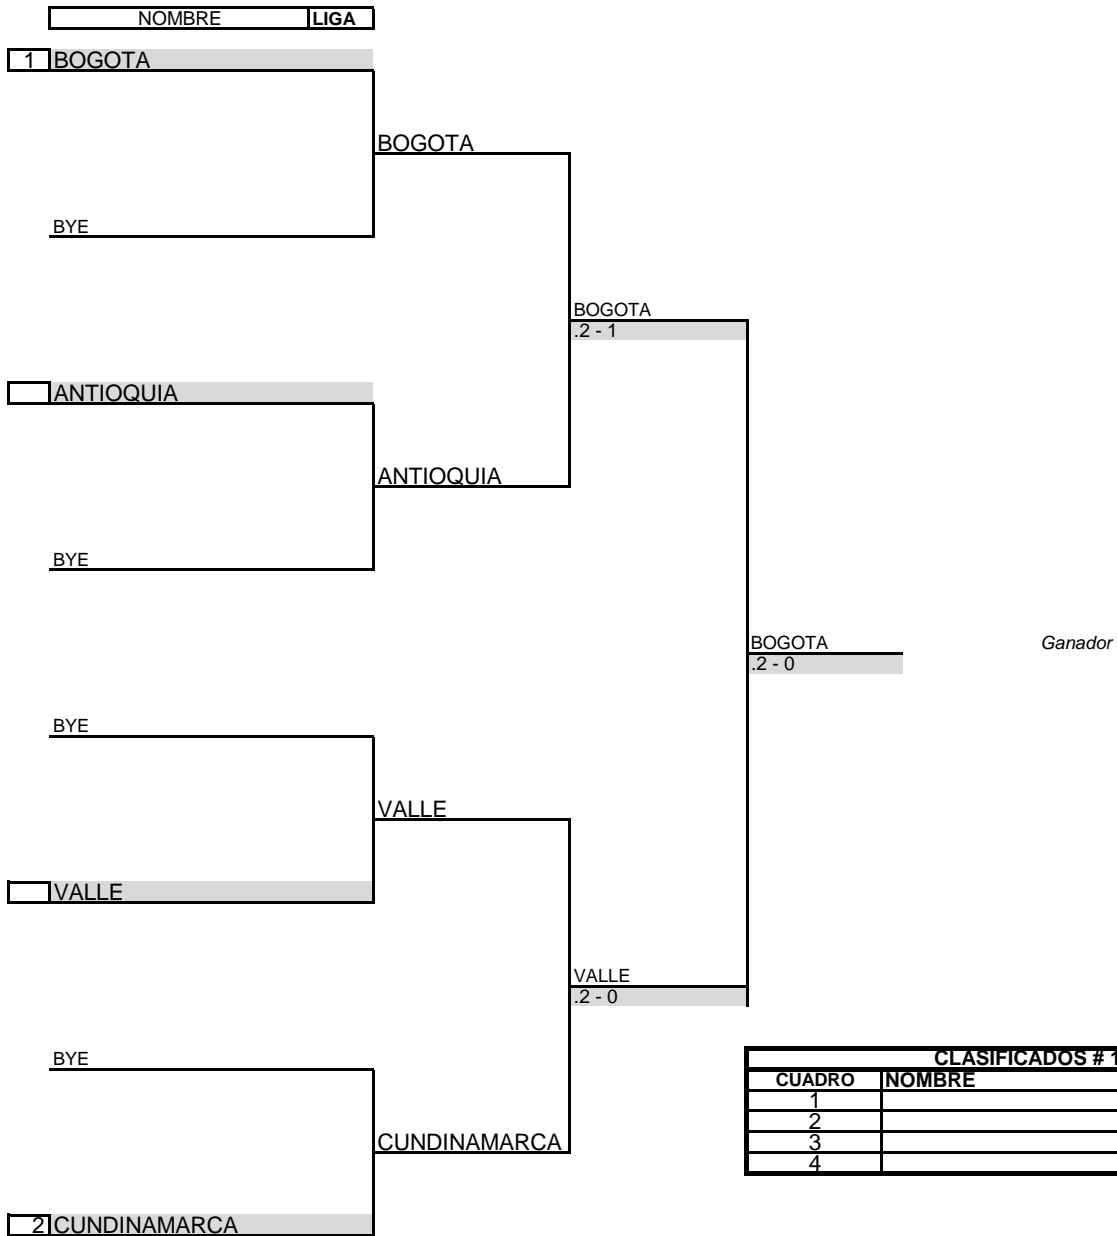

SENC. CUADRO PRINCIPAL

Categoría 12 VARONES
Torneo Interligas
Ciudad Pereira
Fecha Junio 27 - 2016
Sede Club Campestre Pereira

Siembras	Puntuacion	Fecha/ Hora
1 BOGOTA	Campeon	
2 SANTANDER	Subcampeon	
3	Semifinal	
4		
5		
6		
7		
8		

SENC. CUADRO PRINCIPAL

Categoría 16 VARONES
Torneo Interligas
Ciudad Pereira
Fecha Junio 27 - 2016
Sede Club Campestre Pereira

Siembras	Puntuacion	Fecha/ Hora
1 BOGOTA	Campeon	
2 CUNDINAMARCA	Subcampeon	
3	Semifinal	
4		
5		
6		
7		
8		

SENC. CUADRO PRINCIPAL

Categoría 18 VARONES
Torneo Interligas
Ciudad Pereira
Fecha Junio 27 - 2016
Sede Club Campestre Pereira

	Siembras	Puntuacion	Fecha/ Hora
1	BOGOTA	Campeon	
2	CUNDINAMARCA	Subcampeon	
3		Semifinal	
4			
5			
6			
7			
8			