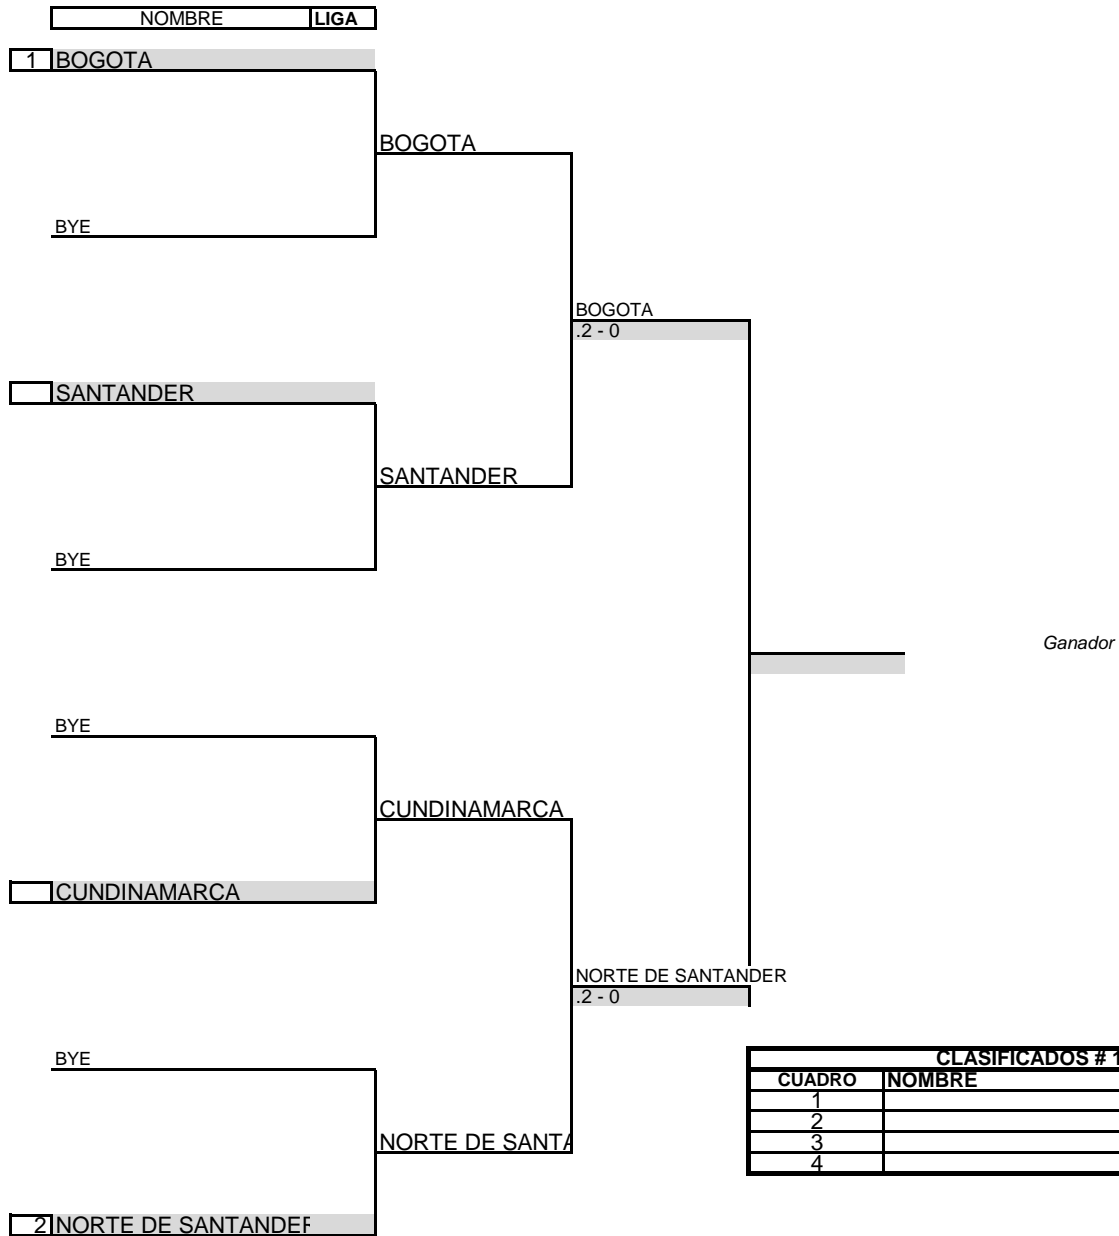

SENC. CUADRO PRINCIPAL

Categoría 12 VARONES
Torneo Interligas
Ciudad Pereira
Fecha Junio 27 - 2016
Sede Club Campestre Pereira

Siembras	Puntuacion	Fecha/ Hora
1 BOGOTA	Campeon	
2 SANTANDER	Subcampeon	
3	Semifinal	
4		
5		
6		
7		
8		

SENC. CUADRO PRINCIPAL

Categoría 14 VARONES
Torneo Interligas
Ciudad Pereira
Fecha Junio 27 - 2016
Sede Club Campestre Pereira

Siembras	Puntuacion	Fecha/ Hora
1 BOGOTA	Campeon	
2 NORTE DE SANTANDER	Subcampeon	
3	Semifinal	
4		
5		
6		
7		
8		

SENC. CUADRO PRINCIPAL

Categoría 16 VARONES
Torneo Interligas
Ciudad Pereira
Fecha Junio 27 - 2016
Sede Club Campestre Pereira

CLASIFICADOS # 1			
CUADRO	NOMBRE	RANK	LIGA
1			
2			
3			
4			

	Siembras	Puntuacion	Fecha/ Hora
1	BOGOTA	Campeon	
2	CUNDINAMARCA	Subcampeon	
3		Semifinal	
4			
5			
6			
7			
8			