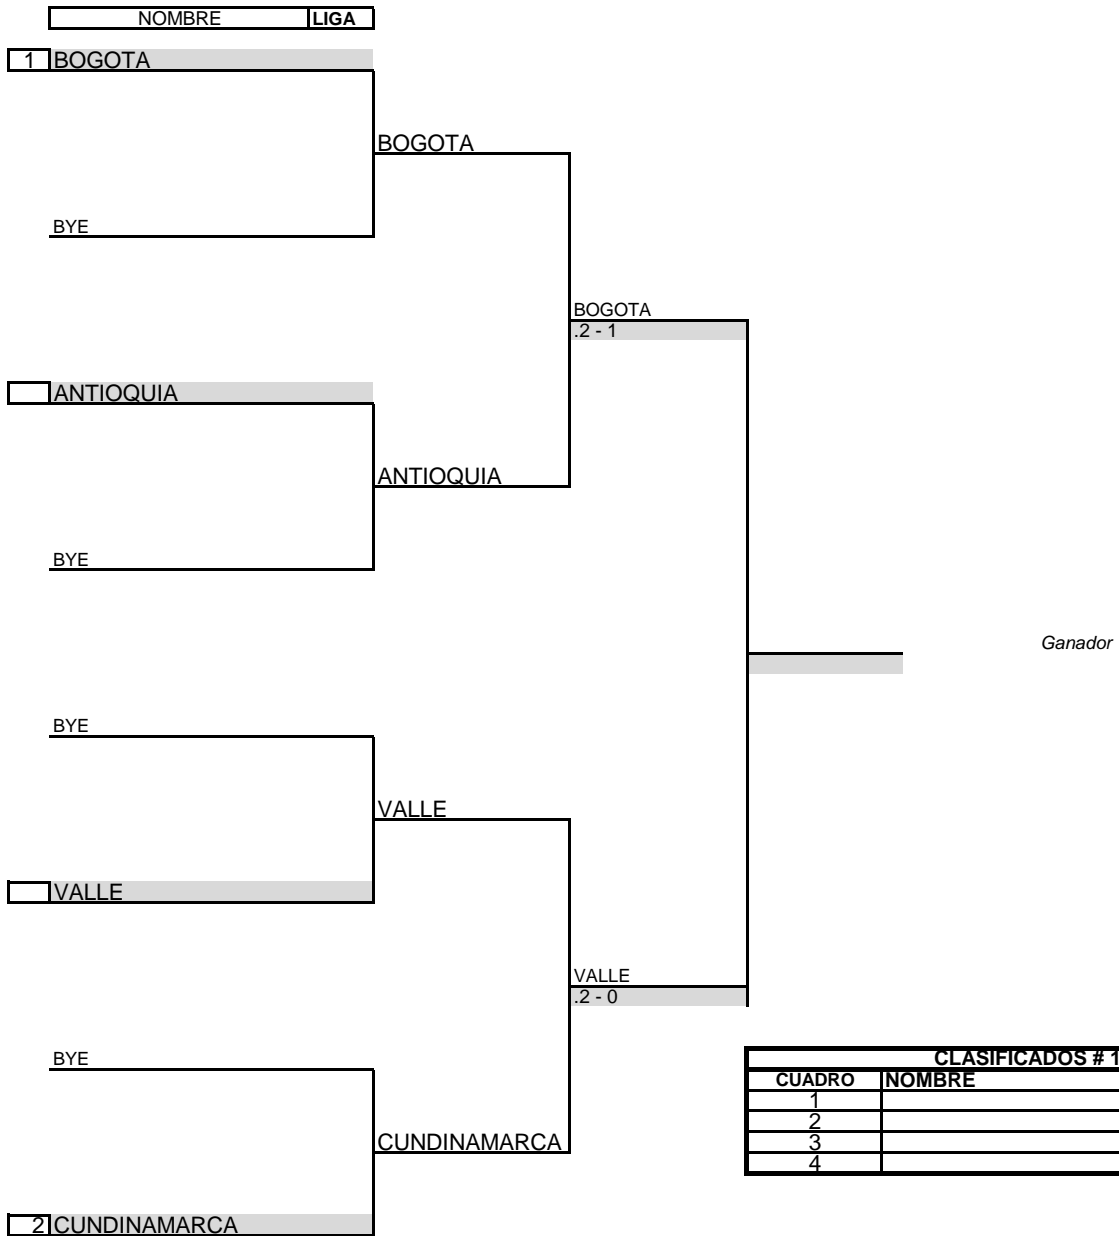

SENC. CUADRO PRINCIPAL

Categoría 12 VARONES
Torneo Interligas
Ciudad Pereira
Fecha Junio 27 - 2016
Sede Club Campestre Pereira

Siembras	Puntuacion	Fecha/ Hora
1 BOGOTA	Campeon	
2 SANTANDER	Subcampeon	
3	Semifinal	
4		
5		
6		
7		
8		

SENC. CUADRO PRINCIPAL

Categoría 14 VARONES
Torneo Interligas
Ciudad Pereira
Fecha Junio 27 - 2016
Sede Club Campestre Pereira

Siembras	Puntuacion	Fecha/ Hora
1 BOGOTA	Campeon	
2 NORTE DE SANTANDER	Subcampeon	
3	Semifinal	
4		
5		
6		
7		
8		

SENC. CUADRO PRINCIPAL

Categoría 16 VARONES
Torneo Interligas
Ciudad Pereira
Fecha Junio 27 - 2016
Sede Club Campestre Pereira

CLASIFICADOS # 1			
CUADRO	NOMBRE	RANK	LIGA
1			
2			
3			
4			

	Siembras	Puntuacion	Fecha/ Hora
1	BOGOTA	Campeon	
2	CUNDINAMARCA	Subcampeon	
3		Semifinal	
4			
5			
6			
7			
8			

SENC. CUADRO PRINCIPAL

Categoría 18 VARONES
Torneo Interligas
Ciudad Pereira
Fecha Junio 27 - 2016
Sede Club Campestre Pereira

Siembras	Puntuacion	Fecha/ Hora
1 BOGOTA	Campeon	
2 CUNDINAMARCA	Subcampeon	
3	Semifinal	
4		
5		
6		
7		
8		