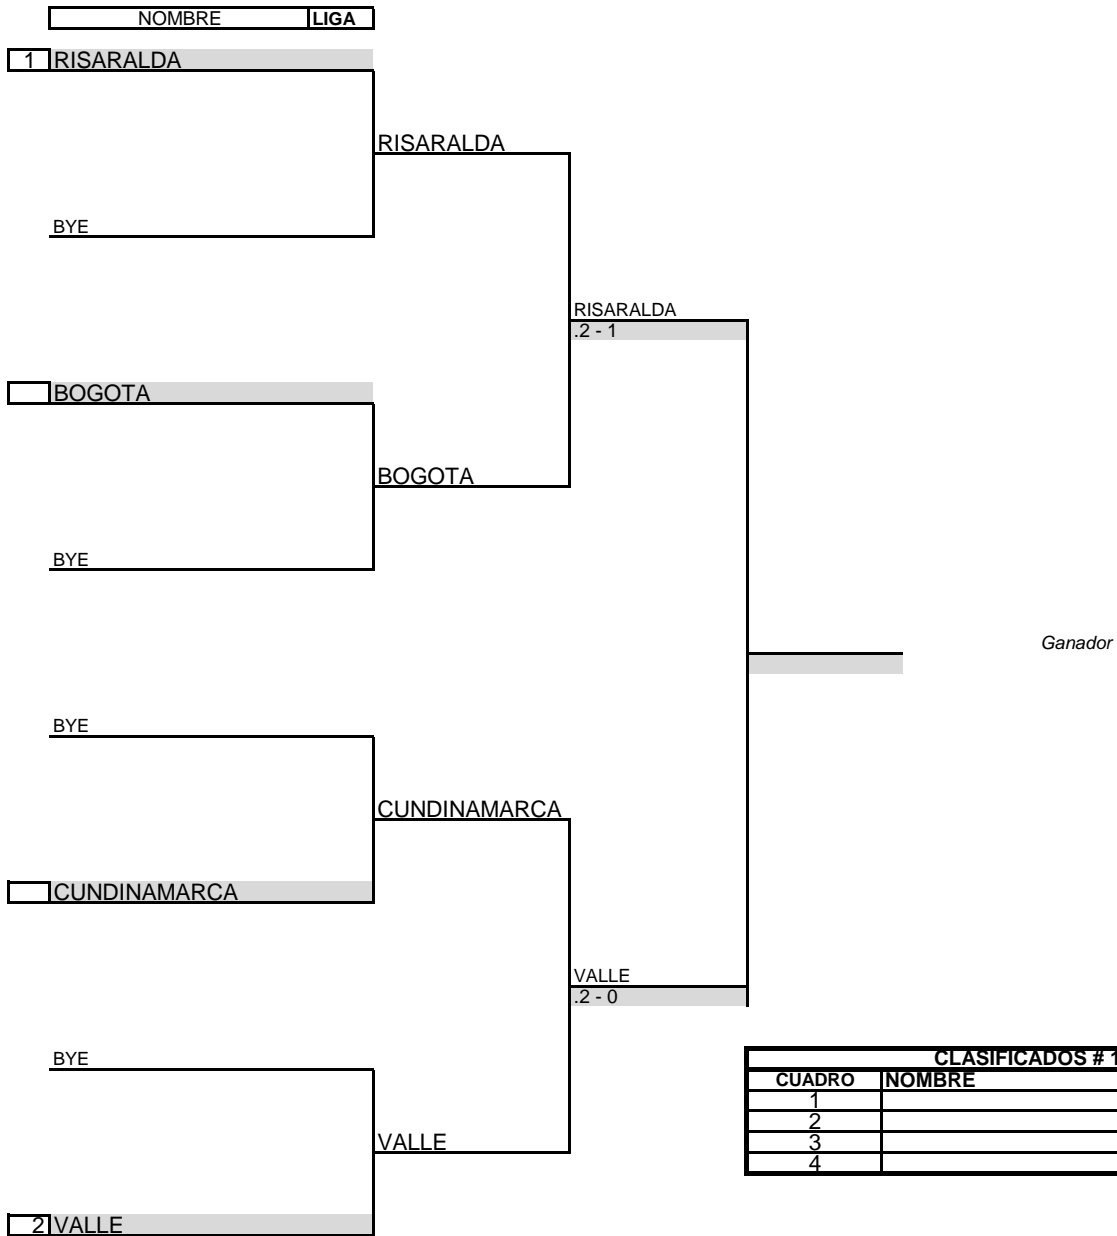

SENC. CUADRO PRINCIPAL

Categoría 12 VARONES
Torneo Interligas
Ciudad Pereira
Fecha Junio 27 - 2016
Sede Club Campestre Pereira

Siembras	Puntuacion	Fecha/ Hora
1 BOGOTA	Campeon	
2 SANTANDER	Subcampeon	
3	Semifinal	
4		
5		
6		
7		
8		

SENC. CUADRO PRINCIPAL

Categoría 14 VARONES
Torneo Interligas
Ciudad Pereira
Fecha Junio 27 - 2016
Sede Club Campestre Pereira

Siembras	Puntuacion	Fecha/ Hora
1 BOGOTA	Campeon	
2 NORTE DE SANTANDER	Subcampeon	
3	Semifinal	
4		
5		
6		
7		
8		

SENC. CUADRO PRINCIPAL

Categoría 16 DAMAS

Torneo Interligas

Ciudad Pereira

Fecha Junio 27 - 2016

Sede Club Campestre Pereira

	Siembras	Puntuacion	Fecha/ Hora
1	BOGOTA	Campeon	
2	ANTIOQUIA	Subcampeon	
3		Semifinal	
4			
5			
6			
7			
8			

SENC. CUADRO PRINCIPAL

Categoría 18 DAMAS

Torneo Interligas

Ciudad Pereira

Fecha Junio 27 - 2016

Sede Club Campestre Pereira

CLASIFICADOS # 1			
CUADRO	NOMBRE	RANK	LIGA
1			
2			
3			
4			

Siembras	Puntuacion	Fecha/ Hora
1 RISARALDA	Campeon	
2 VALLE	Subcampeon	
3	Semifinal	
4		
5		
6		
7		
8		