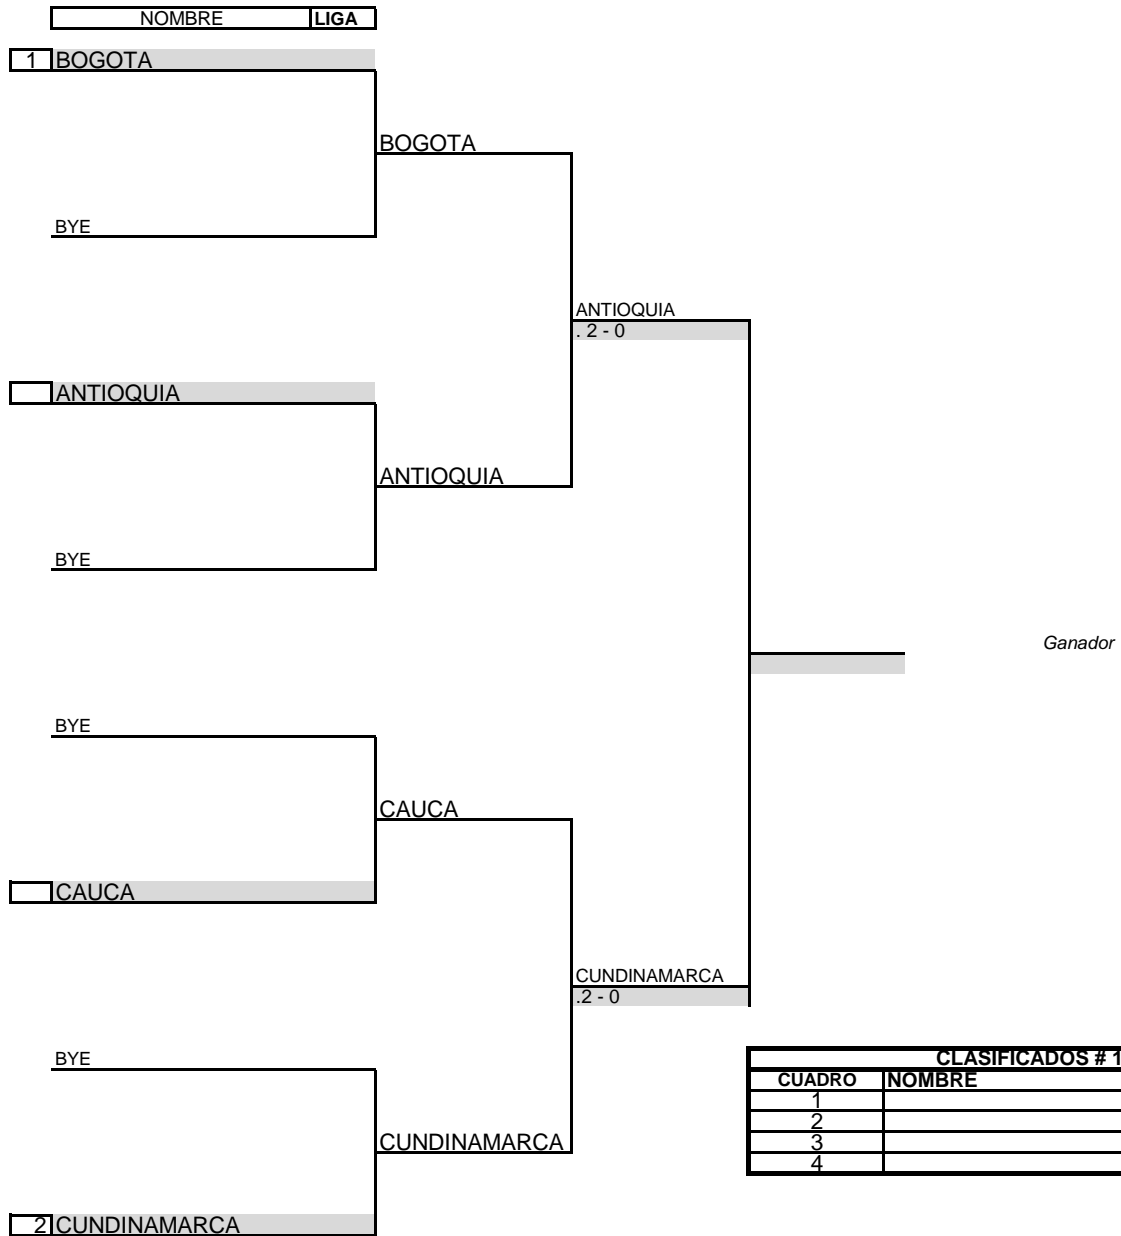

SENC. CUADRO PRINCIPAL

Categoría 12 VARONES
Torneo Interligas
Ciudad Pereira
Fecha Junio 27 - 2016
Sede Club Campestre Pereira

Siembras	Puntuacion	Fecha/ Hora
1 BOGOTA	Campeon	
2 SANTANDER	Subcampeon	
3	Semifinal	
4		
5		
6		
7		
8		

SENC. CUADRO PRINCIPAL

Categoría 14 VARONES
Torneo Interligas
Ciudad Pereira
Fecha Junio 27 - 2016
Sede Club Campestre Pereira

Siembras	Puntuacion	Fecha/ Hora
1 BOGOTA	Campeon	
2 NORTE DE SANTANDER	Subcampeon	
3	Semifinal	
4		
5		
6		
7		
8		

SENC. CUADRO PRINCIPAL

Categoría 16 VARONES
Torneo Interligas
Ciudad Pereira
Fecha Junio 27 - 2016
Sede Club Campestre Pereira

CLASIFICADOS # 1			
CUADRO	NOMBRE	RANK	LIGA
1			
2			
3			
4			

	Siembras	Puntuacion	Fecha/ Hora
1	BOGOTA	Campeon	
2	CUNDINAMARCA	Subcampeon	
3		Semifinal	
4			
5			
6			
7			
8			

SENC. CUADRO PRINCIPAL

Categoría 18 VARONES
Torneo Interligas
Ciudad Pereira
Fecha Junio 27 - 2016
Sede Club Campestre Pereira

Siembras	Puntuacion	Fecha/ Hora
1 BOGOTA	Campeon	
2 CUNDINAMARCA	Subcampeon	
3	Semifinal	
4		
5		
6		
7		
8		