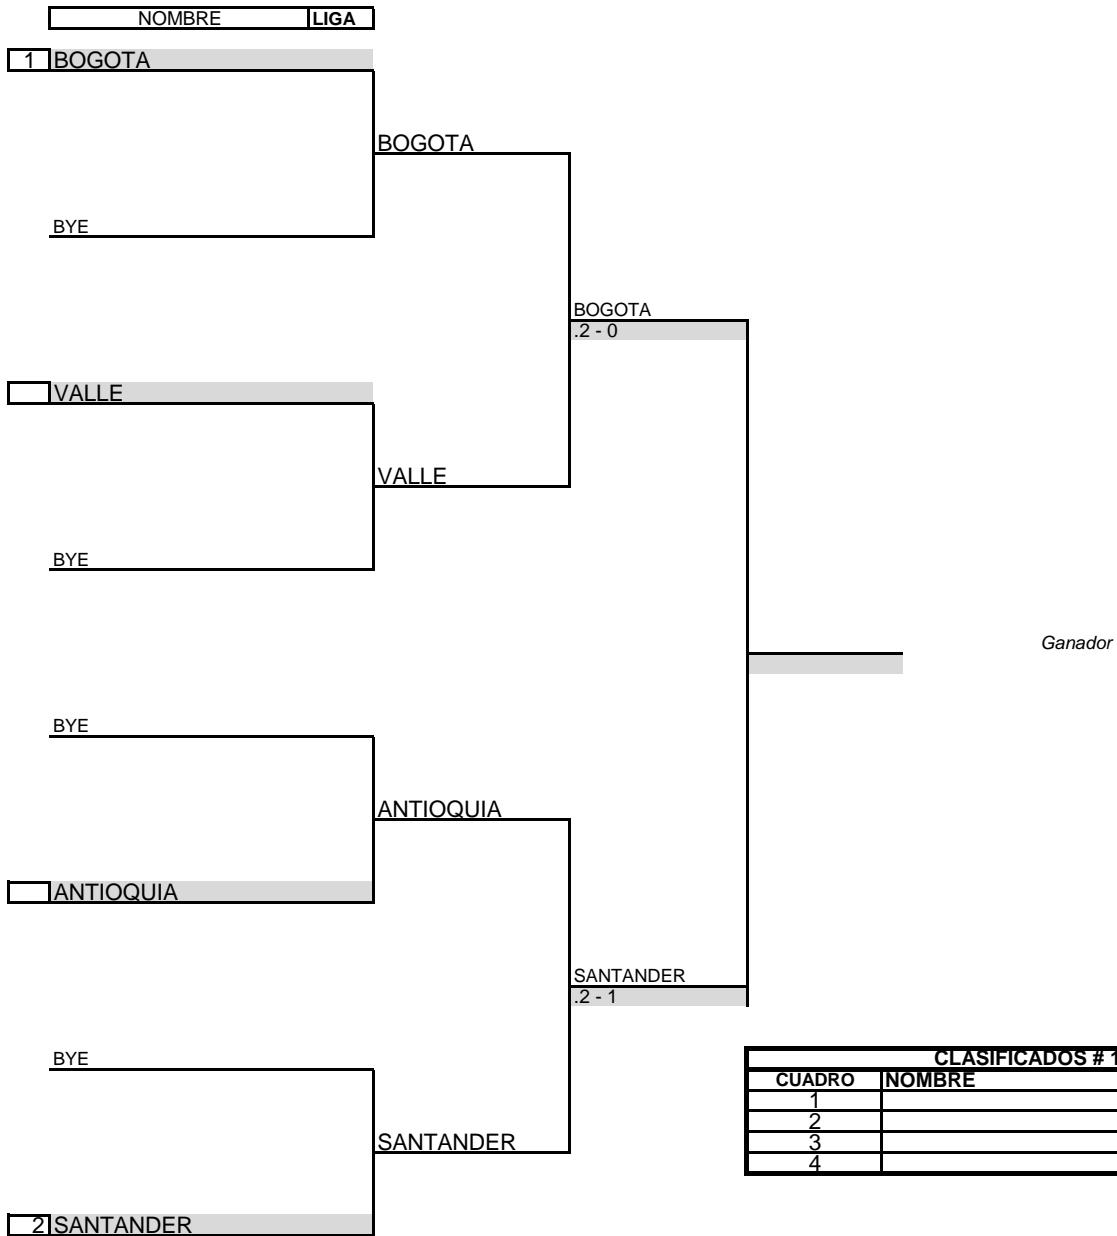

SENC. CUADRO PRINCIPAL

Categoría 12 VARONES
Torneo Interligas
Ciudad Pereira
Fecha Junio 27 - 2016
Sede Club Campestre Pereira

Siembras	Puntuacion	Fecha/ Hora
1 BOGOTA	Campeon	
2 SANTANDER	Subcampeon	
3	Semifinal	
4		
5		
6		
7		
8		

SENC. CUADRO PRINCIPAL

Categoría 14 VARONES
Torneo Interligas
Ciudad Pereira
Fecha Junio 27 - 2016
Sede Club Campestre Pereira

Siembras	Puntuacion	Fecha/ Hora
1 BOGOTA	Campeon	
2 NORTE DE SANTANDER	Subcampeon	
3	Semifinal	
4		
5		
6		
7		
8		

SENC. CUADRO PRINCIPAL

Categoría 16 VARONES
Torneo Interligas
Ciudad Pereira
Fecha Junio 27 - 2016
Sede Club Campestre Pereira

CLASIFICADOS # 1			
CUADRO	NOMBRE	RANK	LIGA
1			
2			
3			
4			

	Siembras	Puntuacion	Fecha/ Hora
1	BOGOTA	Campeon	
2	CUNDINAMARCA	Subcampeon	
3		Semifinal	
4			
5			
6			
7			
8			