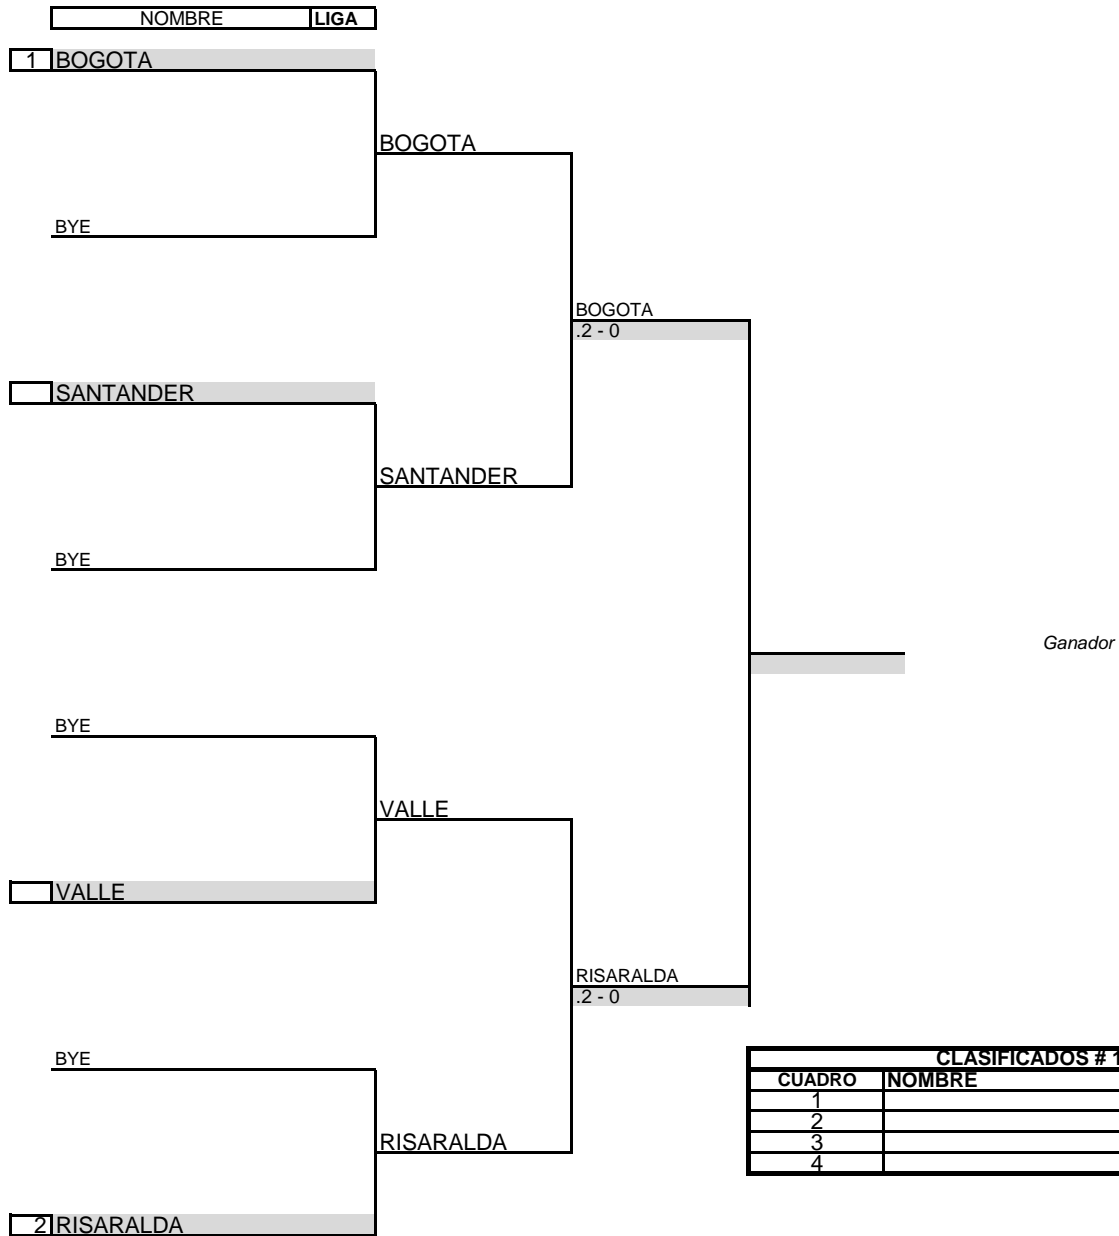

SENC. CUADRO PRINCIPAL

Categoría 12 DAMAS

Torneo Interligas

Ciudad Pereira

Fecha Junio 27 - 2016

Sede Club Campestre Pereira

Siembras	Puntuacion	Fecha/ Hora
1 ANTIOQUIA	Campeon	
2 BOGOTA	Subcampeon	
3	Semifinal	
4		
5		
6		
7		
8		

SENC. CUADRO PRINCIPAL

Categoría 14 DAMAS

Torneo Interligas

Ciudad Pereira

Fecha Junio 27 - 2016

Sede Club Campestre Pereira

Siembras	Puntuacion	Fecha/ Hora
1 BOGOTA	Campeon	
2 RISARALDA	Subcampeon	
3	Semifinal	
4		
5		
6		
7		
8		

SENC. CUADRO PRINCIPAL

Categoría 16 DAMAS

Torneo Interligas

Ciudad Pereira

Fecha Junio 27 - 2016

Sede Club Campestre Pereira

	Siembras	Puntuacion	Fecha/ Hora
1	BOGOTA	Campeon	
2	ANTIOQUIA	Subcampeon	
3		Semifinal	
4			
5			
6			
7			
8			