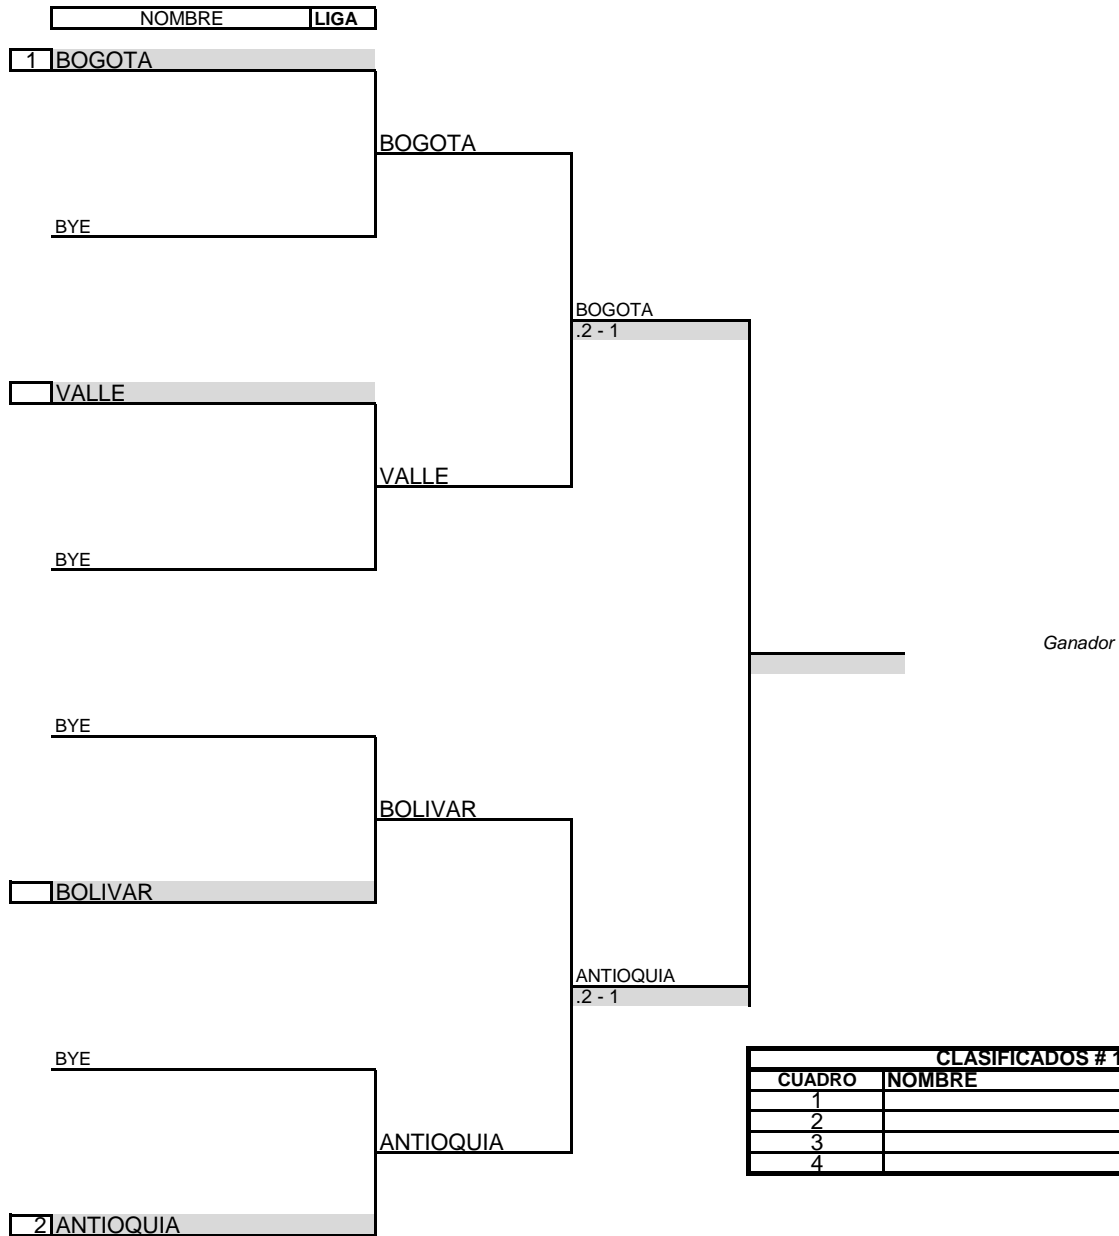

SENC. CUADRO PRINCIPAL

Categoría 14 VARONES
Torneo Interligas
Ciudad Pereira
Fecha Junio 27 - 2016
Sede Club Campestre Pereira

Siembras	Puntuacion	Fecha/ Hora
1 BOGOTA	Campeon	
2 NORTE DE SANTANDER	Subcampeon	
3	Semifinal	
4		
5		
6		
7		
8		

SENC. CUADRO PRINCIPAL

Categoría 14 DAMAS

Torneo Interligas

Ciudad Pereira

Fecha Junio 27 - 2016

Sede Club Campestre Pereira

Siembras	Puntuacion	Fecha/ Hora
1 BOGOTA	Campeon	
2 RISARALDA	Subcampeon	
3	Semifinal	
4		
5		
6		
7		
8		

SENC. CUADRO PRINCIPAL

Categoría 16 DAMAS

Torneo Interligas

Ciudad Pereira

Fecha Junio 27 - 2016

Sede Club Campestre Pereira

	Siembras	Puntuacion	Fecha/ Hora
1	BOGOTA	Campeon	
2	ANTIOQUIA	Subcampeon	
3		Semifinal	
4			
5			
6			
7			
8			

SENC. CUADRO PRINCIPAL

Categoría 18 DAMAS

Torneo Interligas

Ciudad Pereira

Fecha Junio 27 - 2016

Sede Club Campestre Pereira

CLASIFICADOS # 1			
CUADRO	NOMBRE	RANK	LIGA
1			
2			
3			
4			

Siembras	Puntuacion	Fecha/ Hora
1 RISARALDA	Campeon	
2 VALLE	Subcampeon	
3	Semifinal	
4		
5		
6		
7		
8		