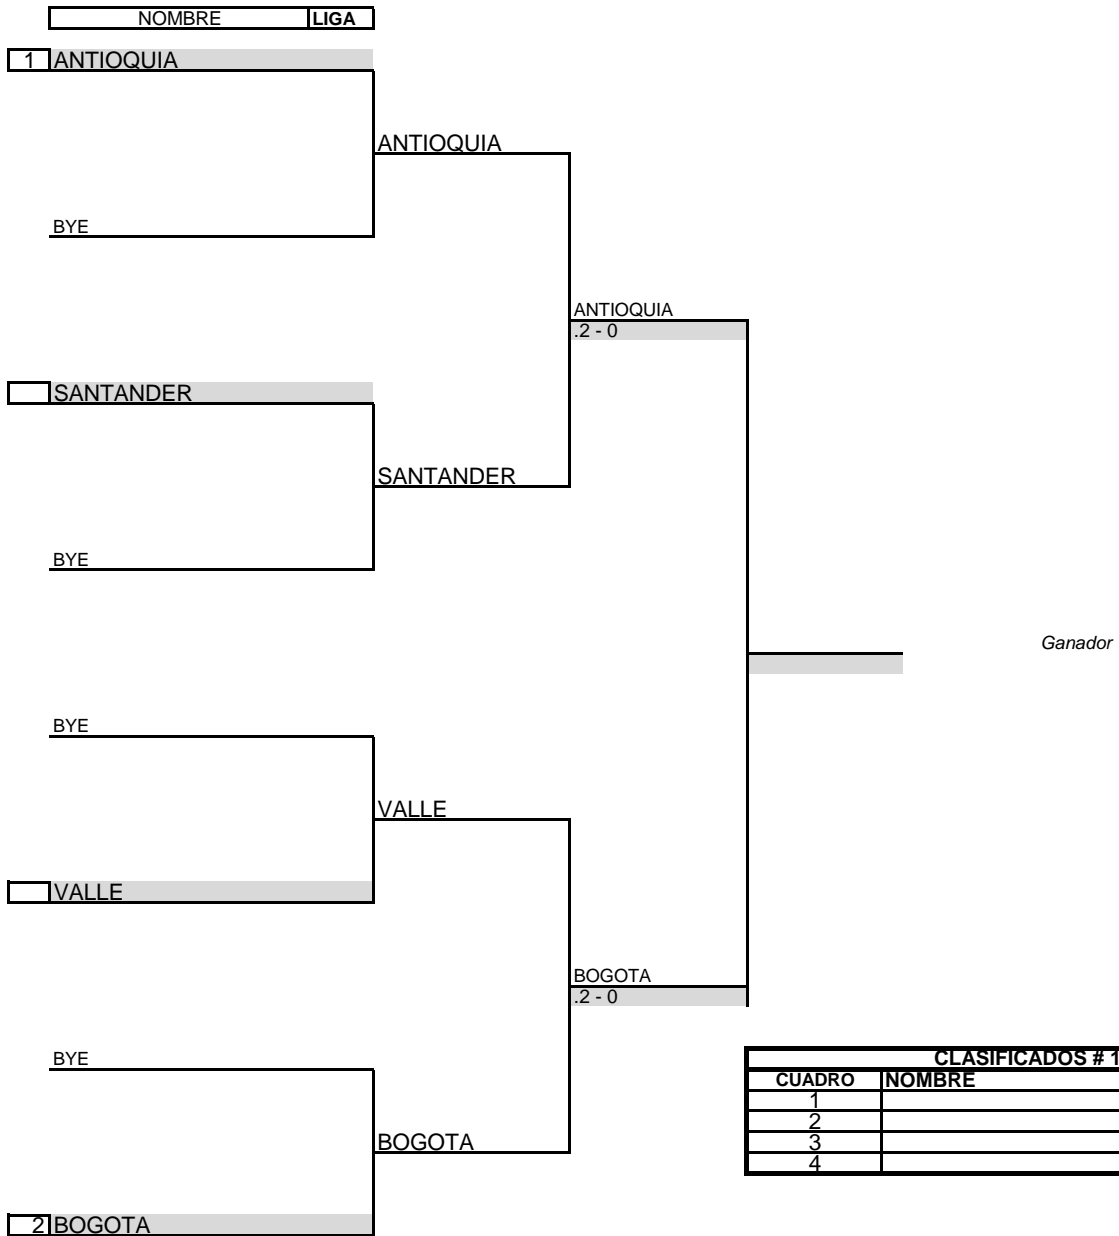

SENC. CUADRO PRINCIPAL

Categoría 18 VARONES
Torneo Interligas
Ciudad Pereira
Fecha Junio 27 - 2016
Sede Club Campestre Pereira

Siembras	Puntuacion	Fecha/ Hora
1 BOGOTA	Campeon	
2 CUNDINAMARCA	Subcampeon	
3	Semifinal	
4		
5		
6		
7		
8		

SENC. CUADRO PRINCIPAL

Categoría 12 DAMAS

Torneo Interligas

Ciudad Pereira

Fecha Junio 27 - 2016

Sede Club Campestre Pereira

Siembras	Puntuacion	Fecha/ Hora
1 ANTIOQUIA	Campeon	
2 BOGOTA	Subcampeon	
3	Semifinal	
4		
5		
6		
7		
8		

SENC. CUADRO PRINCIPAL

Categoría 14 DAMAS

Torneo Interligas

Ciudad Pereira

Fecha Junio 27 - 2016

Sede Club Campestre Pereira

Siembras	Puntuacion	Fecha/ Hora
1 BOGOTA	Campeon	
2 RISARALDA	Subcampeon	
3	Semifinal	
4		
5		
6		
7		
8		