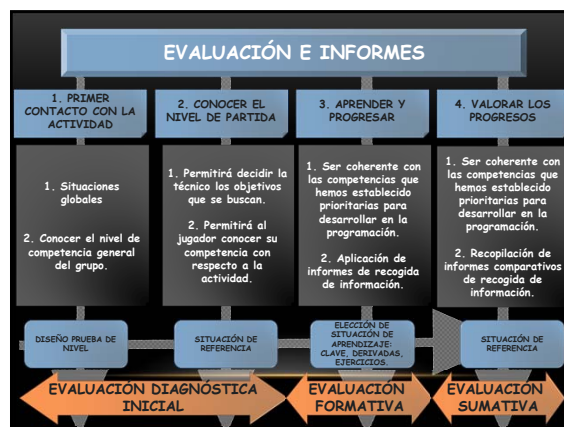

ÁREA DOCENCIA E INVESTIGACIÓN RFET

EVALUACIÓN EN ESCUELAS DE TENIS: DEPORTIVA ADMINISTRATIVA

1. INTRODUCCIÓN

- INCREMENTO DE PRÁCTICA DEPORTIVA DE LA POBLACION EN GENERAL
- OFERTA DEPORTIVA DEBERÍA IR EN CONSONANCIA CON LA DIVERSIDAD DE LA PRÁCTICA Y LA EVOLUCIÓN DE LA DEMANDA
- OBJETIVO: FIDELIZAR AL CLIENTE
 - MAXIMIZAR LA CALIDAD APORTADA AL SERVICIO

1. INTRODUCCIÓN

- CONCEPTO DE CALIDAD
 - CALIDAD TÉCNICA
 - TÉCNICOS, MATERIALES, ACTIVIDADES
 - CALIDAD FUNCIONAL
 - ACCESIBILIDAD, INTERACCIONES, PARTICIPACIÓN DEL CLIENTE

"los productos o servicios que mejor satisfagan las preferencias y expectativas durante su vida útil serán los que se consideren de mayor calidad". (Castro, 1996)

- ANÁLISIS DE LA CALIDAD OFRECIDA Y PERCIBIDA
 - CONTROL DE LAS ACTUACIONES LLEVADAS A CABO

1. INTRODUCCIÓN

- EL ANÁLISIS DE LA SITUACIÓN DE LA ESCUELA DE TENIS NOS PERMITIRÁ ACTUAR
 - Reforzando las acciones que objetivamente estén dando buenos resultados
 - Minimizando o restringiendo las acciones que objetivamente estén dando resultados neutros
 - Eliminando o modificando las acciones que objetivamente sean improductivas o de resultados negativos
- MEDIO DE ANÁLISIS: SID (García et al., 2008).