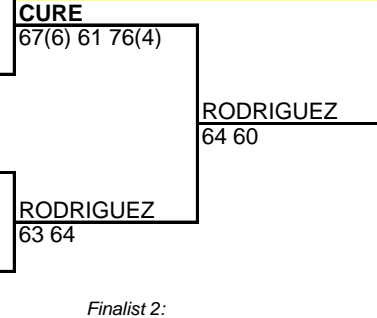

# COPA PALERMO POSTOBON

BOYS SINGLES

MAIN DRAW 14 AÑOS

Week of	City, Country	Grade	Tourn. ID	ITF Referee					
22/07/2013	Barranquilla - ATL	Grado 3		Walter A. Castañeda					
St.	Rank	Seed	Family Name	First name	Nationality	2nd Round	3rd Round	Quarterfinals	Semifinals
1	24	1	HERNANDEZ	Sergio L.	COL	HERNANDEZ			
2			BYE						
3			BYE			AVILA	HERNANDEZ		
4			AVILA	Fabián	COL			HERNANDEZ	
5			LOPEZ	Esteban	COL	MONTOYA		61 60	
6			MONTOYA	Juan Pablo	COL	62 64	RICAUARTE		
7			BYE			RICAUARTE	64 64		
8			RICAUARTE	Andres F.	COL				HERNANDEZ
9	WC		CHAR	Alejandro	COL	CHAR			60 61
10			BYE						
11			ARISTIZABAL	Andres F.	COL	ARISTIZABAL	ARISTIZABAL		
12			CERON	Sebastian E	COL	60 63		RAVE TRUJILLO	
13			RAVE TRUJILLO	Santiago	COL	RAVE TRUJILLO		62 61	
14			BYE				RAVE TRUJILLO		
15			BYE			SANCHEZ	60 61		
16	291	6	SANCHEZ	Juan P	COL			Finalist 1:	
17	144	3	VILLAMIZAR	Jesus	VEN	VILLAMIZAR			
18			BYE				VILLAMIZAR		
19			BYE			MEJIA MARTINEZ	63 63		
20			MEJIA MARTINEZ	Carlos Jose	COL			VILLAMIZAR	
21			MARTINEZ ANGL	Alejandro	COL	JIMENEZ DE LA HOZ		61 61	
22			JIMENEZ DE LA H	Ivan Mateo	COL	62 60	JIMENEZ DE LA HOZ		
23			BYE			MEDINA	62 62		
24			MEDINA	Esteban	COL				RAMIREZ MONT
25			HERNANDEZ LE'	Juan Camilo	COL	HERNANDEZ LEYVA			62 62
26			BYE				SANCHEZ		
27			BYE			SANCHEZ	61 60		
28			SANCHEZ	Juan M.	COL			RAMIREZ MONTOYA	
29			RINCON	Felipe	COL	RINCON		64 61	
30			BYE					Final	Winner
31			BYE			RAMIREZ MONT	61 64		
32	383	8	RAMIREZ MONT	Simon	COL			Umpire	
33	355	7	CURE	Moises	COL	CURE			
34			BYE				CURE		
35			BYE			DIAZGRANADOS	60 60		
36	WC		DIAZGRANADOS	Jose L	COL			CURE	
37	WC		MONTOYA	Ricardo	COL	MONTOYA		67(6) 61 76(4)	
38	WC		BARROS ACOST.	Jesus Ernesto	COL	62 63	MONTOYA		
39			BYE			FAJARDO GONZ	64 76(5)		
40	WC		FAJARDO GONZ	Camilo Andre	COL				RODRIGUEZ
41	WC		TORRALES TEBI	Felipe	CHI	TORRALES TEBES			64 60
42			BYE				RODRIGUEZ		
43			VARGAS ARAOS	Andres Felipe	COL	RODRIGUEZ	60 60		
44			RODRIGUEZ	Esteban	COL	60 60		RODRIGUEZ	
45			GALAN	Santiago A	COL	GALAN		63 64	
46			BYE				GALAN		
47			BYE			CASTELLANOS	WO		
48	158	4	CASTELLANOS	Juan F.	COL			Finalist 2:	
49	238	5	MORELLI	Mauricio	COL	MORELLI			
50			BYE				PEREZ CRISTANCHO		
51			BYE			PEREZ CRISTAN	62 61		
52			PEREZ CRISTAN	Diego Andres	COL			PAREDES	
53			MOSQUERA	David	COL	MOSQUERA		46 62 62	
54			BYE				PAREDES		
55			BYE			PAREDES	63 64		
56	383	9	PAREDES	Juan Manuel	COL				BAUTISTA
57			BAUTISTA	Edgar A	COL	BAUTISTA			36 62 60
58			BYE				BAUTISTA		
59			RAMON	Lorenzo	COL	RAMON	16 62 60		
60			FRANCO	David	COL	63 63		BAUTISTA	
61			MANRIQUE	Santiago	COL	MANRIQUE		61 64	
62			BYE					RODRIGUEZ GUERRA	
63			BYE			RODRIGUEZ GU	60 63		
64	58	2	RODRIGUEZ GUI	Mikael	ECU				