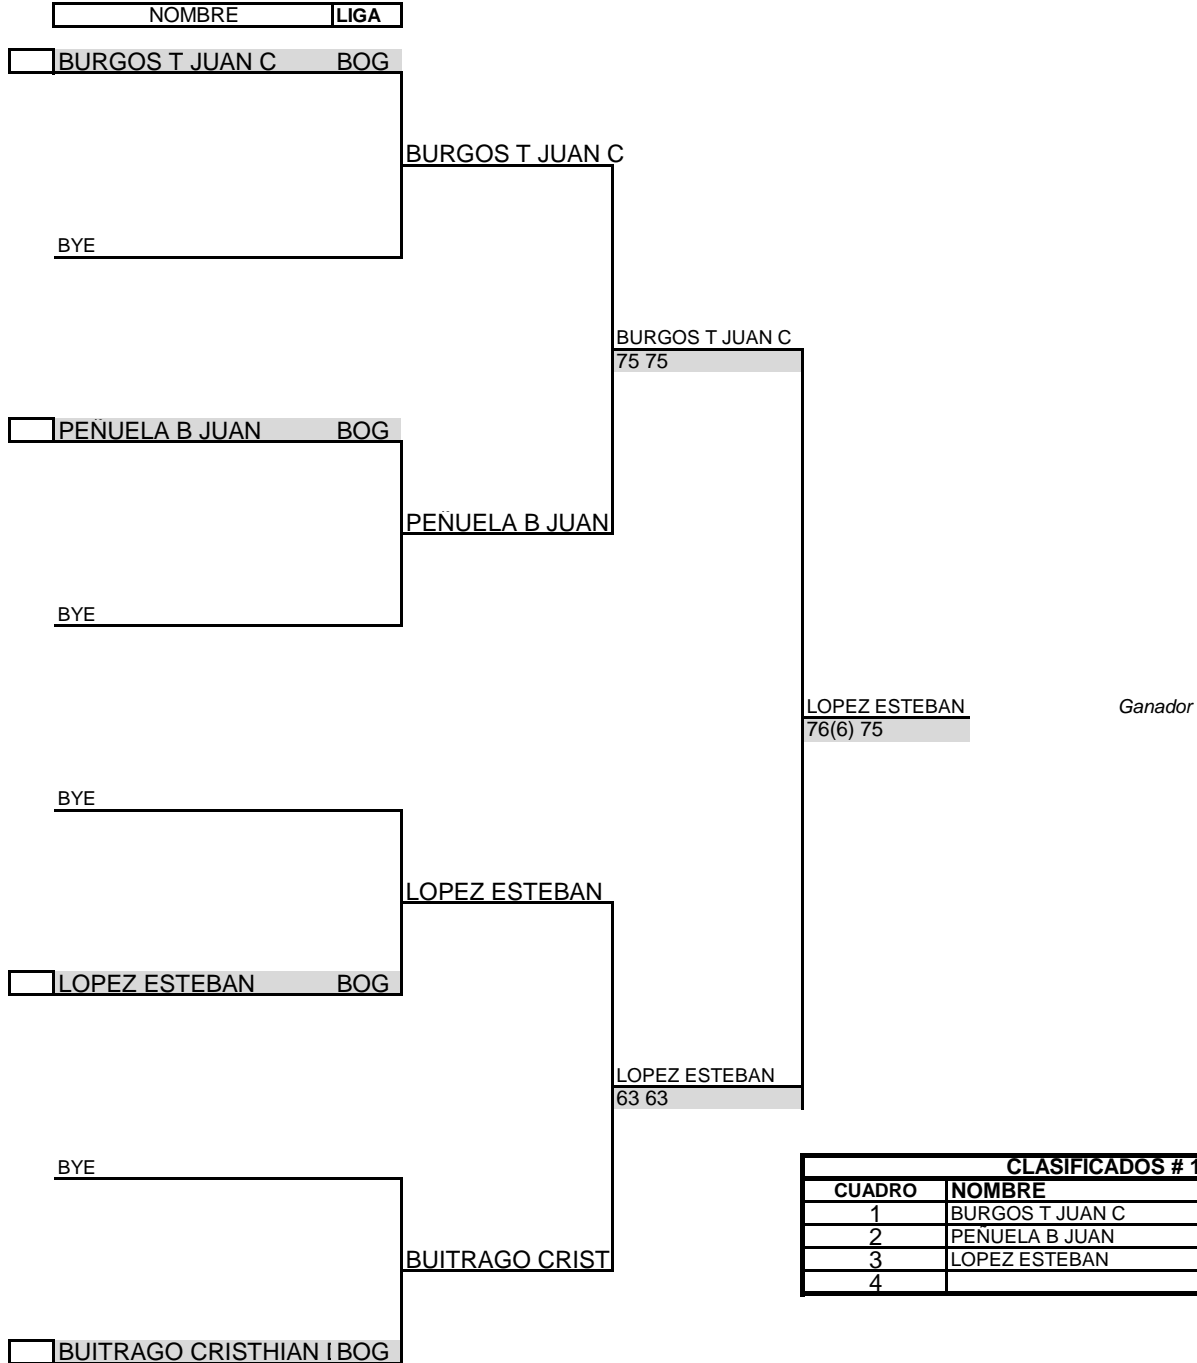

SENC. CUADRO PRINCIPAL

Categoría 16 VARONES

Torneo LIGA DE BOGOTA

Ciudad BOGOTA

Fecha 27-oct-14

Sede ACADEMIA LAVERDIERI

GRADO 6

285

Siembras	Puntuacion	Fecha/ Hora
1	Campeon	30
2	Subcampeon	21
3	Semifinal	15
4		
5		
6		
7		SR WILSON PAEZ
8		