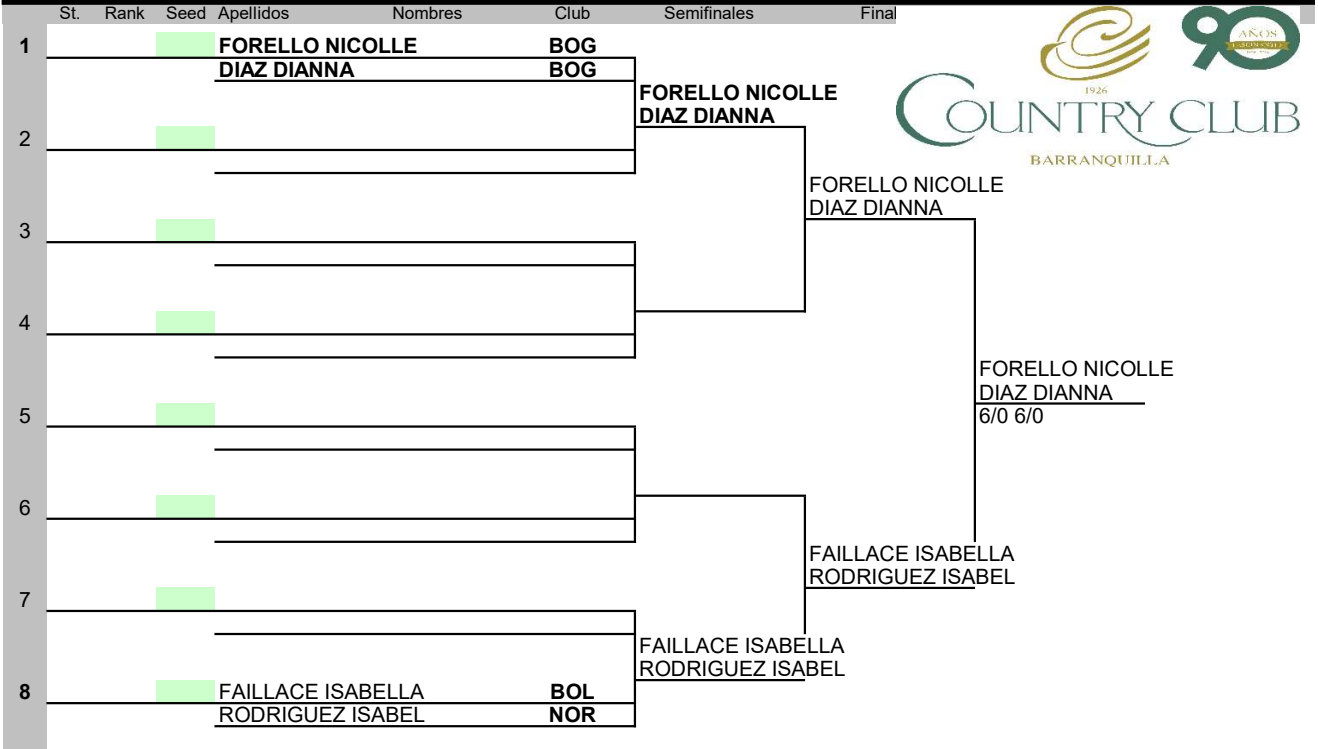

COPA MILO

FESTIVAL

DOBLES 10 FEMENINO

Fecha
4 AL 7 DE JUNIO

Ciudad Sede
BARRANQUILLA COUNTRY CLUB

Categoría

10 FEMENINO "A"

Árbitro General

MILCIADES MARTINEZ

Acc. Ranking	N°	Siembras	Rank	Lucky Losers	Replacing	Fecha/Hora:
Rkg Date	1			1		Representante de los jugadores
Top DA	2			2		
Last DA				3		
Seed ranking						Firma Árbitro General
Rkg Date						
Top seed						
Last seed						