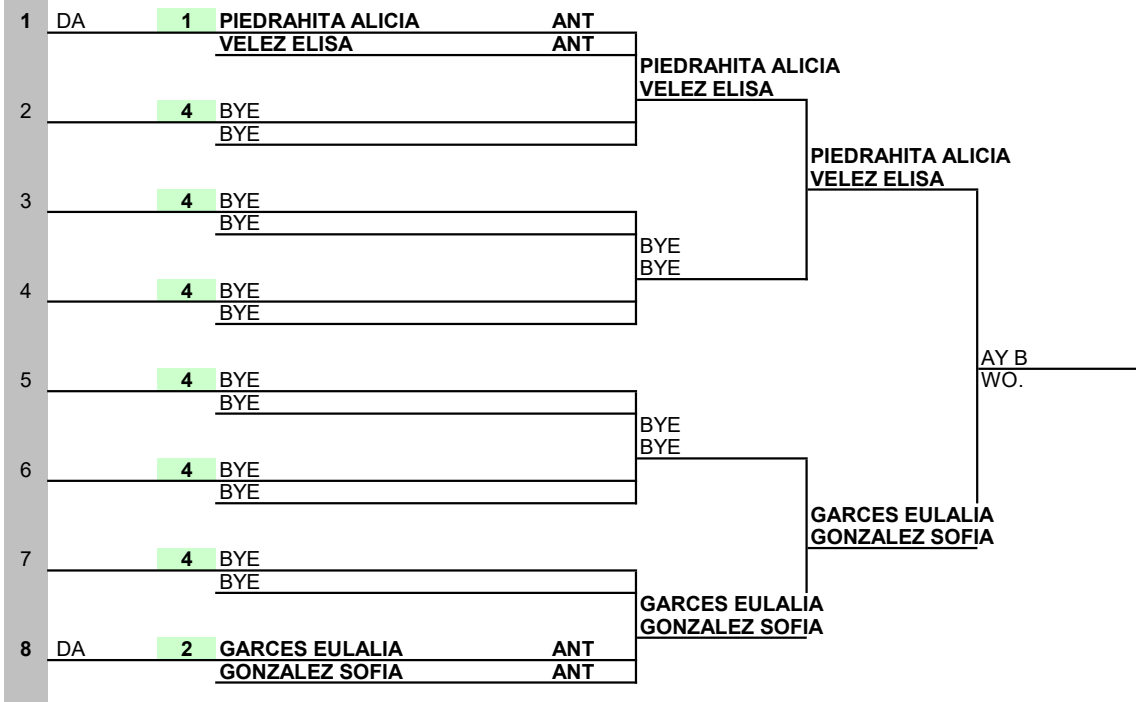

FESTIVAL NACIONAL COPA MILO

FESTIVAL

Fecha	Ciudad	Sede	Categoría	Árbitro General				
MAYO 07 AL 09	MEDELLIN	CLUB CAMPESTRE	8 FEMENINO	ESTEBAN JIMENEZ				
St.	Rank	Seed	Apellidos	Nombres	Club	Semifinales	Final	Campeones

Acc. Ranking	N°	Siembras	Rank	Lucky Losers	Replacing	Fecha/Hora:
Rkg Date	1	PIEDRAHITA ALICIA		1		Representante de los jugadores
Top DA		VELEZ ELISA				
Last DA	2	GARCES EULALIA		2		
Seed ranking		GONZALEZ SOFIA				
Rkg Date				3		Firma Árbitro General
Top seed						ESTEBAN JIMENEZ
Last seed						