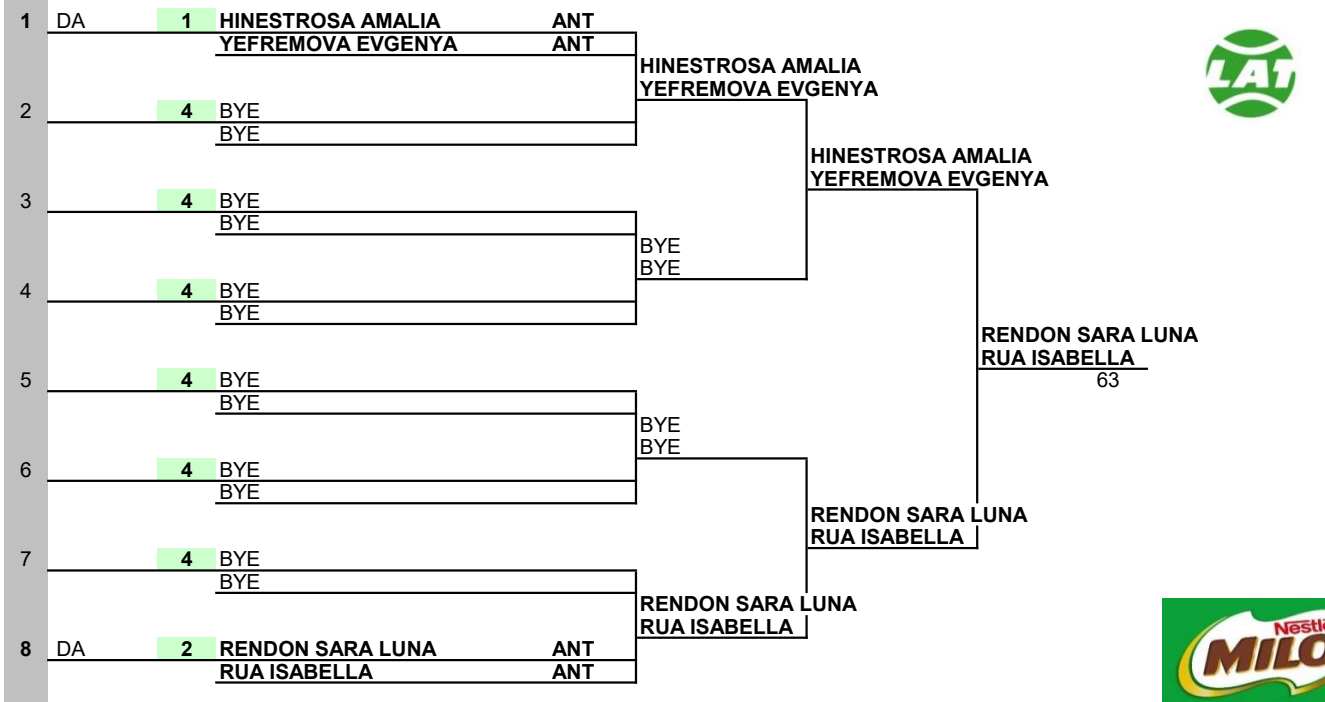

# FESTIVAL NACIONAL COPA MILO

FESTIVAL

Fecha	Ciudad	Sede	Categoría	Árbitro General				
MAYO 07 AL 09	MEDELLIN	CLUB CAMPESTRE	9 FEMENINO	ESTEBAN JIMENEZ				
St.	Rank	Seed	Apellidos	Nombres	Club	Semifinales	Final	Campeones

Acc. Ranking	N°	Siembras	Rank	Lucky Losers	Replacing	Fecha/Hora:
Rkg Date	1	HINESTROSA AMALIA		1		Representante de los jugadores
Top DA		YEFREMOVA EVGENYA				
Last DA	2	RENDON SARA LUNA		2		
<b>Seed ranking</b>		RUA ISABELLA		3		Firma Árbitro General
Rkg Date						ESTEBAN JIMENEZ
Top seed						
Last seed						