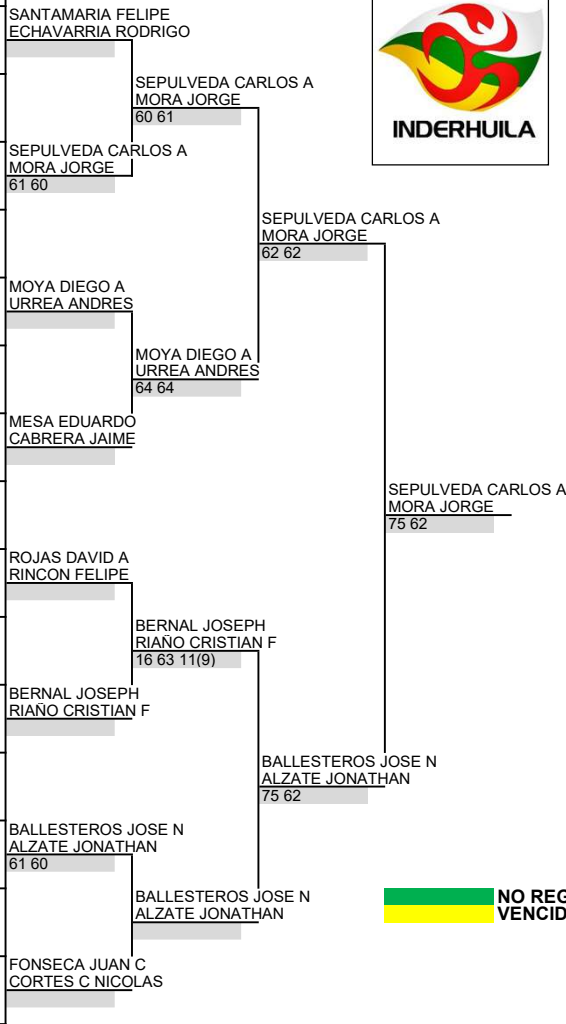

DOBLES

Categoría PRIMERA
Torneo COPA LA NACION
Ciudad NEIVA
Fecha 11-nov-17
Sede CLUB CAMPESTRE NEIVA

CLASE A

1	DA	65	1	SANTAMARIA FELIPE ECHAVARRIA RODRIGO	ANT BOG
2					
3	DA			SEPULVEDA CARLOS A MORA JORGE	BOG BOG
4	DA			OSORIO CAMILO GONZALES ABERCIO	HUI HUI
5	DA	101	4	MOYA DIEGO A URREA ANDRES	BOG BOG
6					
7					
8	DA			MESA EDUARDO CABRERA JAIME	BOG TOL
9	DA			ROJAS DAVID A RINCON FELIPE	BOG BOG
10					
11					
12	DA	100	3	BERNAL JOSEPH RIÑO CRISTIAN F	CUN BOG
13	DA			BALLESTEROS JOSE N ALZATE JONATHAN	RIS RIS
14	DA	105		ESPINOSA DANIEL A RODRIGUEZ ALVARO A	BOG
15					
16	DA	73	2	FONSECA JUAN C CORTES C NICOLAS	BOG BOG

NO REGISTRADO
 VENCIDO

Siembras	Puntuacion	
1 SANTAMARIA FELIPE ECHAVARRIA RODRIGO	1 Campeones Subcampeones	
2 FONSECA JUAN C CORTES C NICOLAS	2 Semifinalistas Cuartos de Final	
3 BERNAL JOSEPH RIÑO CRISTIAN F	3 1ra Ronda	Supervisor FCT
4 MOYA DIEGO A URREA ANDRES	4	SR ERNESTO MORENO