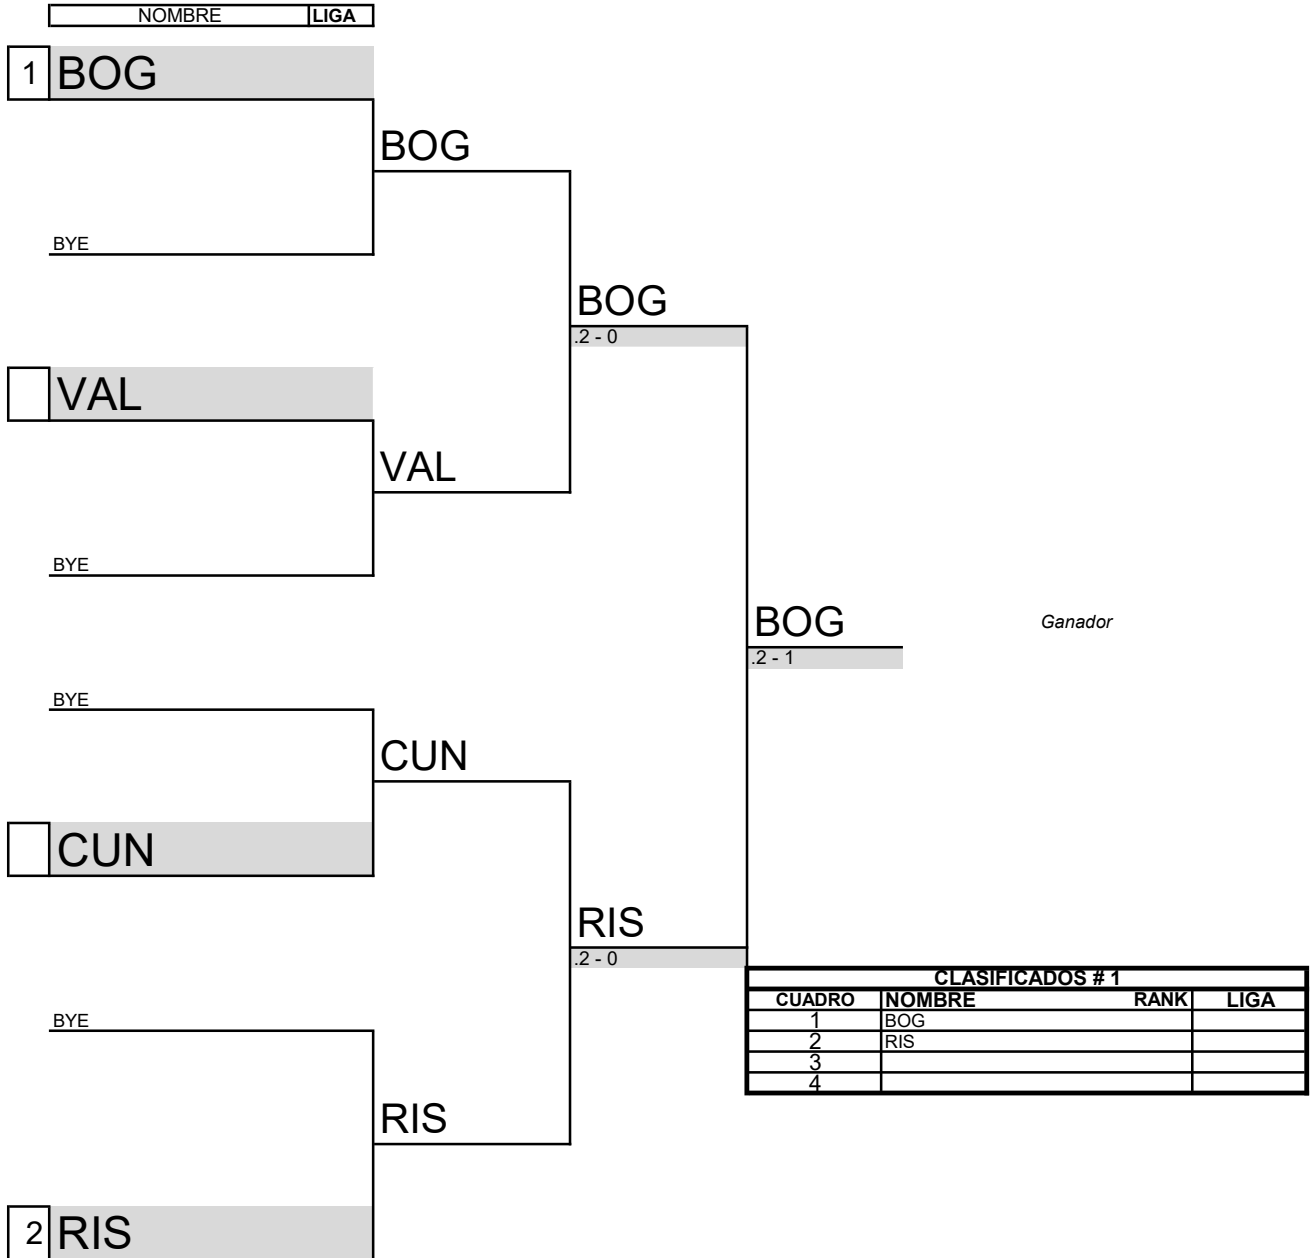

SENC. CUADRO PRINCIPAL 16 DAMAS SERIE A

Categoría **16 DAMAS SERIE A**
 Torneo **INTERLIGAS RISARALDA 2018**
 Ciudad **PEREIRA**
 Fecha **JUNIO 18 A 22 DE 2018**
 Sede **CLUB CAMPESTRE DE PEREIRA**

Siembras	Puntuacion	Fecha/ Hora
1	BOG	Campeon
2	RIS	Subcampeon
3		Semifinal
5		Supervisor FCT
6		
7		CARLOS ARTURO DIAZ
8		