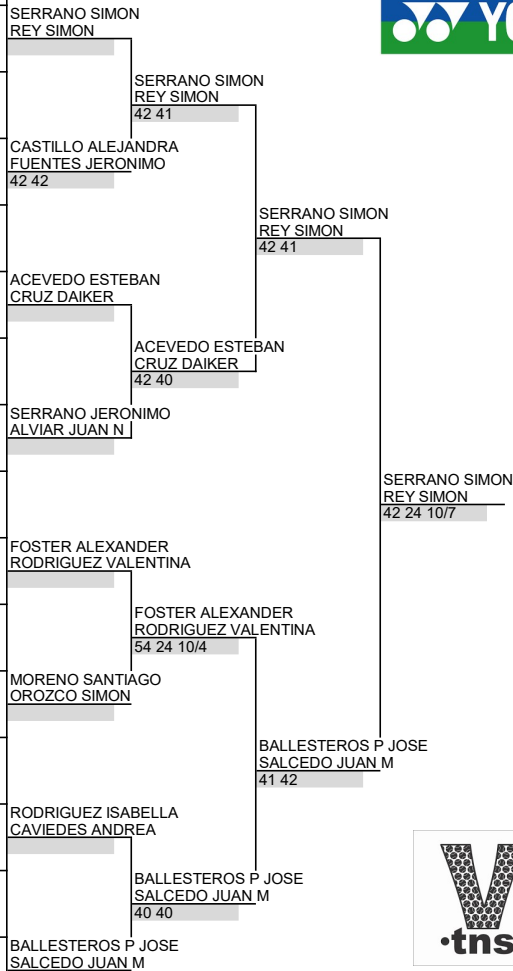

## DOBLES CUADRO PRINCIPAL

**Categoría** 12 AÑOS MASCULINO  
**Torneo** FEDECOLTENIS "COPA DROGUERIA ALEMANA"  
**Ciudad** BUCARAMANGA  
**Fecha** 09-sept-10  
**Sede** LIGA SANTANDEREANA DE TENIS

### FESTIVAL INFANTIL

1	DA	366	1	SERRANO SIMON REY SIMON	SAN SAN
2					
3	DA			CASTILLO ALEJANDRA FUENTES JERONIMO	
4	DA			VELEZ TOMAS LIZCANO FABIAN	
5	DA		4	ACEVEDO ESTEBAN CRUZ DAIKER	SAN MAG
6					
7					
8	DA			SERRANO JERONIMO ALVIAR JUAN N	SAN SAN
9					
10	DA			FOSTER ALEXANDER RODRIGUEZ VALENTINA	SAN SAN
11					
12	DA		3	MORENO SANTIAGO OROZCO SIMON	SAN SAN
13					
14	DA			RODRIGUEZ ISABELLA CAVIEDES ANDREA	
15					
16	DA		2	BALLESTEROS P JOSE SALCEDO JUAN M	SAN SAN

Siembras	Puntuacion	
1 SERRANO SIMON REY SIMON	1 Campeones	30
	Subcampeones	18
2 BALLESTEROS P JOSE SALCEDO JUAN M	2 Semifinalistas	9
	Cuartos de Final	3
3 MORENO SANTIAGO OROZCO SIMON	3 1ra Ronda	1
		Supervisor FCT
4 ACEVEDO ESTEBAN CRUZ DAIKER	4	EMILIO IBANEZ