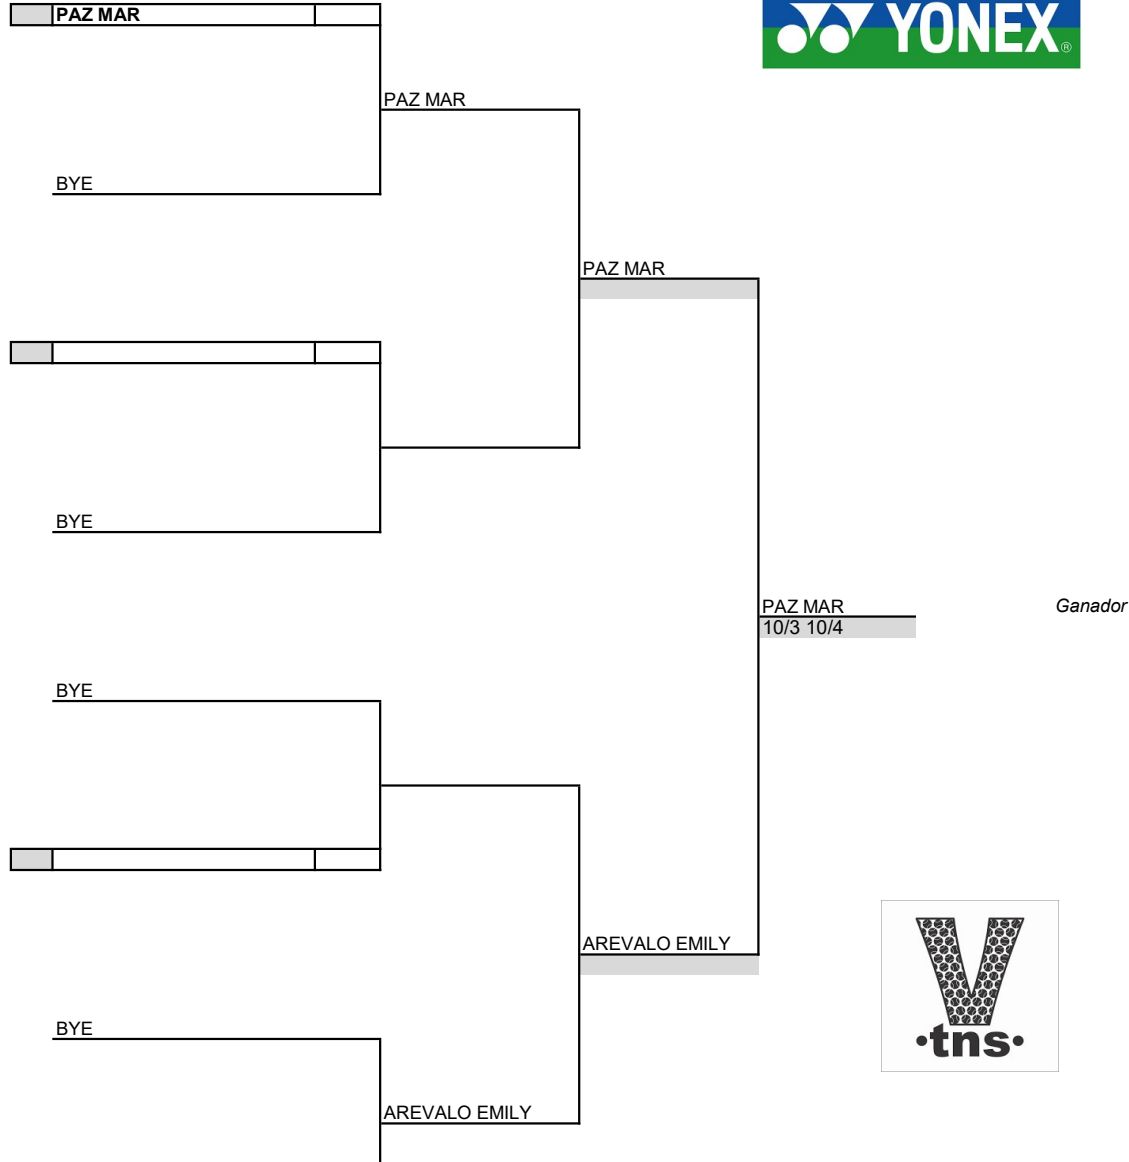

SENC. CUADRO PRINCIPAL

Categoría 8 AÑOS FEMENINO

Torneo FEDECOLTENIS "COPA DROGUERIA ALEMANA"

Ciudad BUCARAMANGA

Fecha 09-sept-10

Sede LIGA SANTANDEREANA DE TENIS

FESTIVAL INFANTIL

NOMBRE	LIGA

CUADRO B

CLASIFICADOS

AREVALO EMILY	CUADRO	NOMBRE	LIGA	RANK
	1			
	2			
	3			
	4			

Siembras	Puntuacion	
1	1	Campeon
2	2	Subcampeon
3	3	Semifinal
4	4	
5	5	
6	6	Supervisor FCT
7	7	
8	8	EMILIO IBANEZ