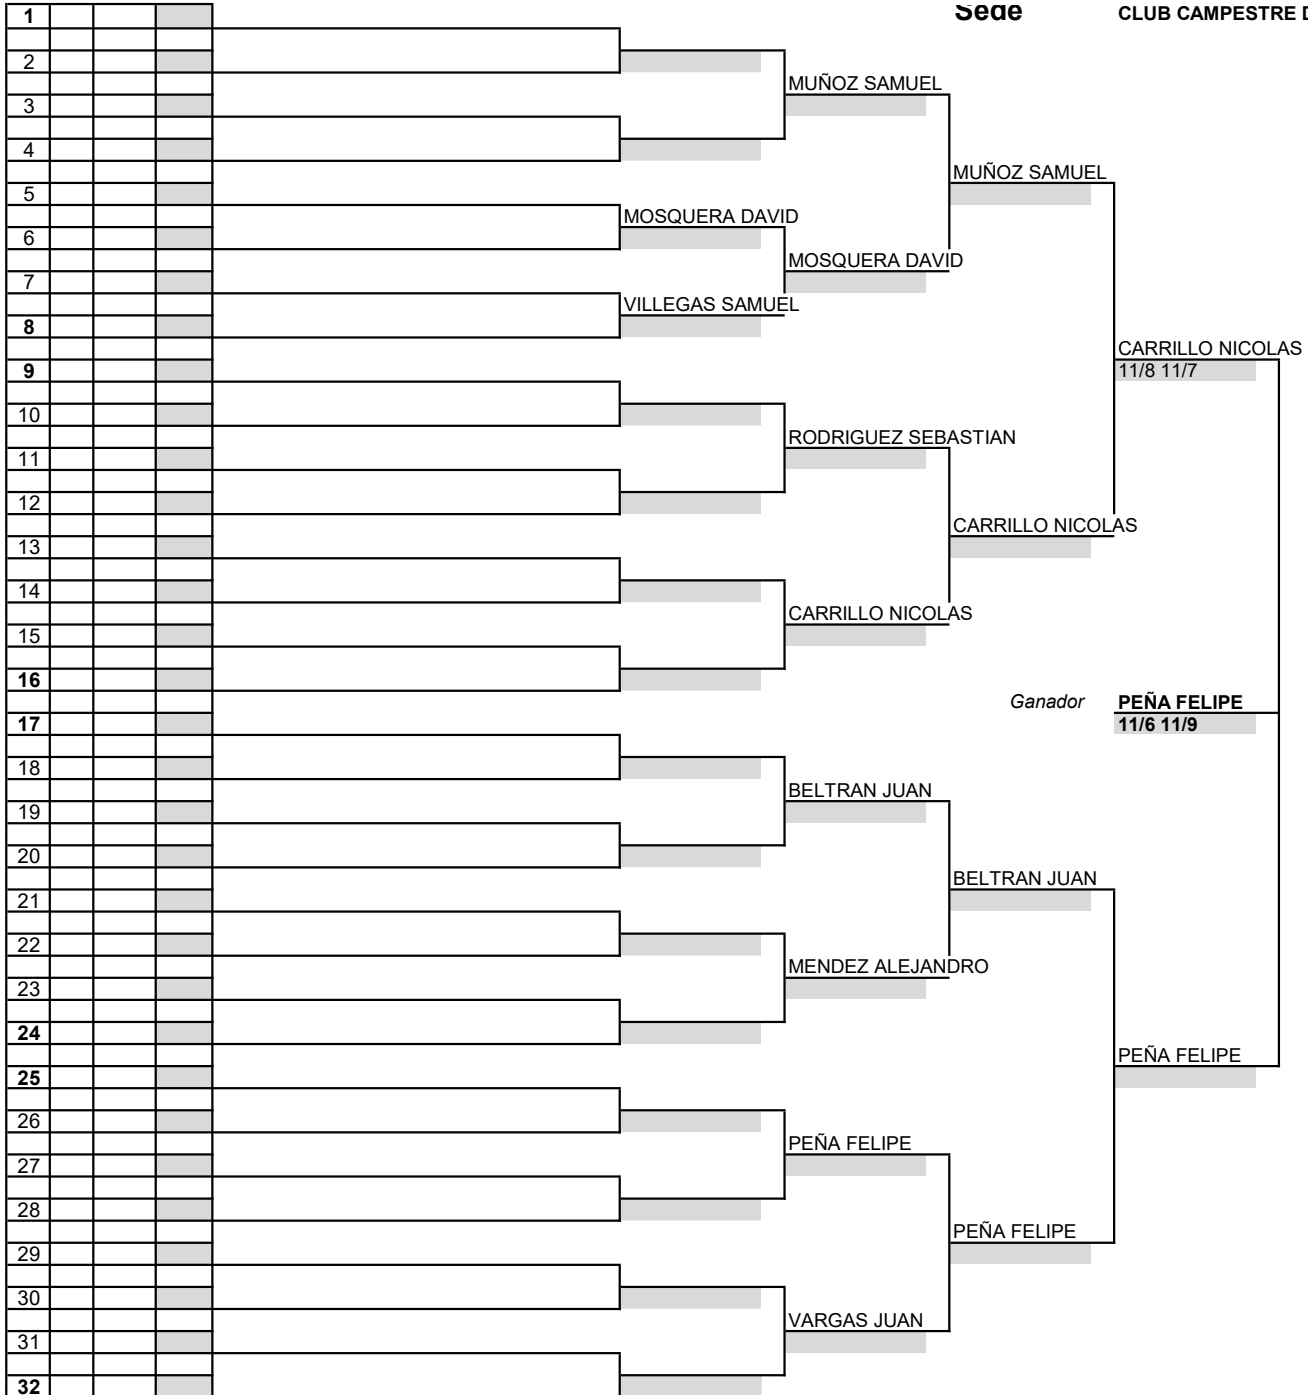

SENC. CUADRO PRINCIPAL

Categoría 8 AÑOS MASCULI
Torneo FEDECOLTENIS "COPA I"
Ciudad IBAGUE
Fecha 04-oct-19
Seae CLUB CAMPESTRE DE IBAGUE

CUADRO B

FESTIVAL INFANTIL

Siembras	Puntuacion	
1	1	Campeon
2	2	Subcampeon
3	3	Semifinal
4	4	Cuartos de Final
5	5	Octavos de Fina
6	6	1ra Ronda
7	7	
8	8	EMILIO IBANEZ