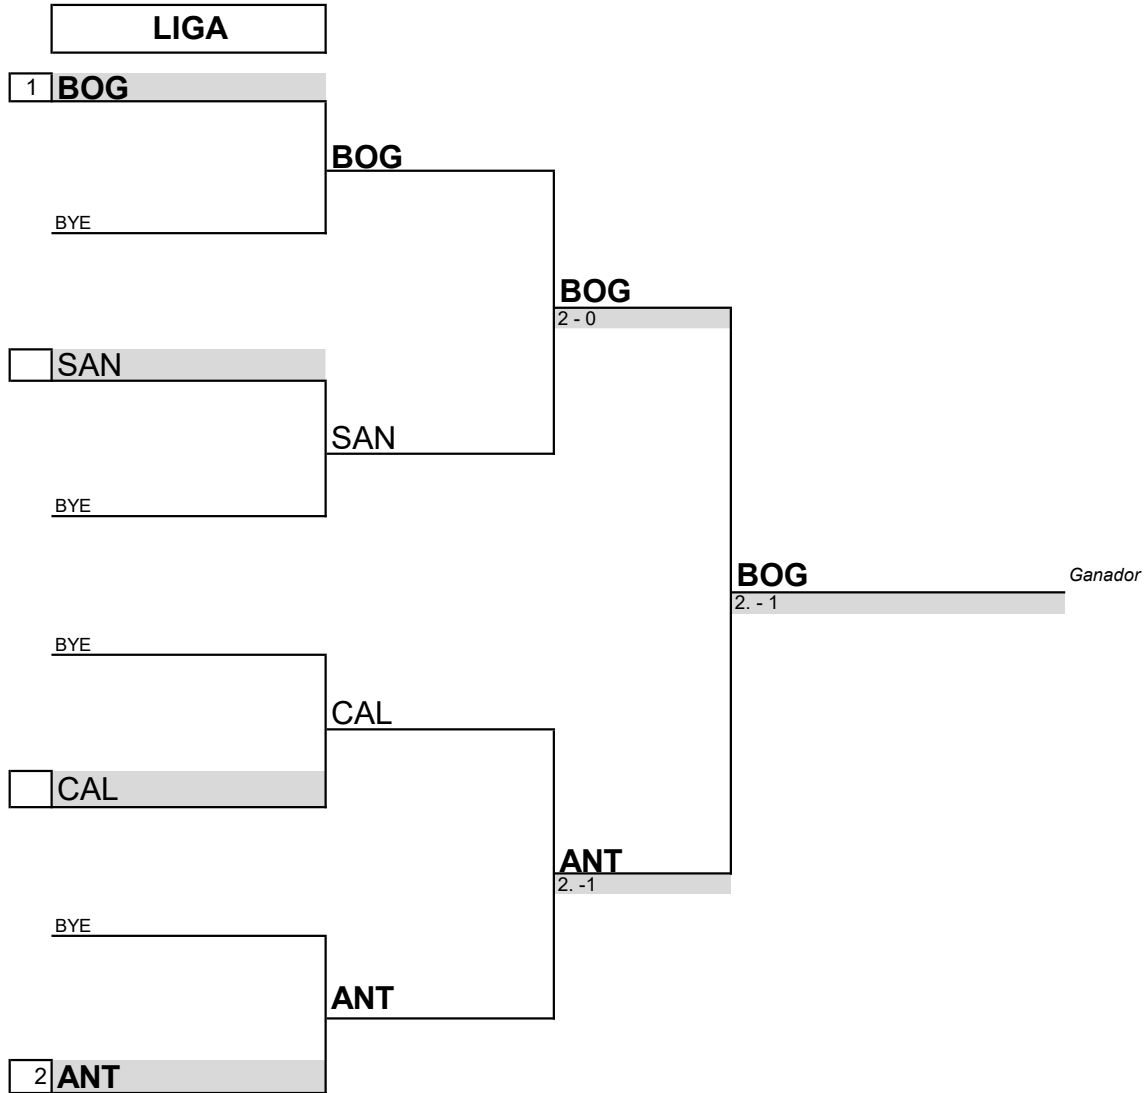

Torneo
 Categoría
 Serie
 Ciudad
 Fecha
 Sede

CUADRO DIRECTO
INTERLIGAS RISARALDA 2019
 12 DAMAS
 A
 PEREIRA
 08/07/2019
 CLUB CAMPESTRE PEREIRA

Siembras	Puntuacion	Supervisor FCT
1 BOG	Campeon 50 / 12	CARLOS ARTURO DIAZ
2 ANT	Subcampeon 38 / 8	
	Semifinal 17 / 5	