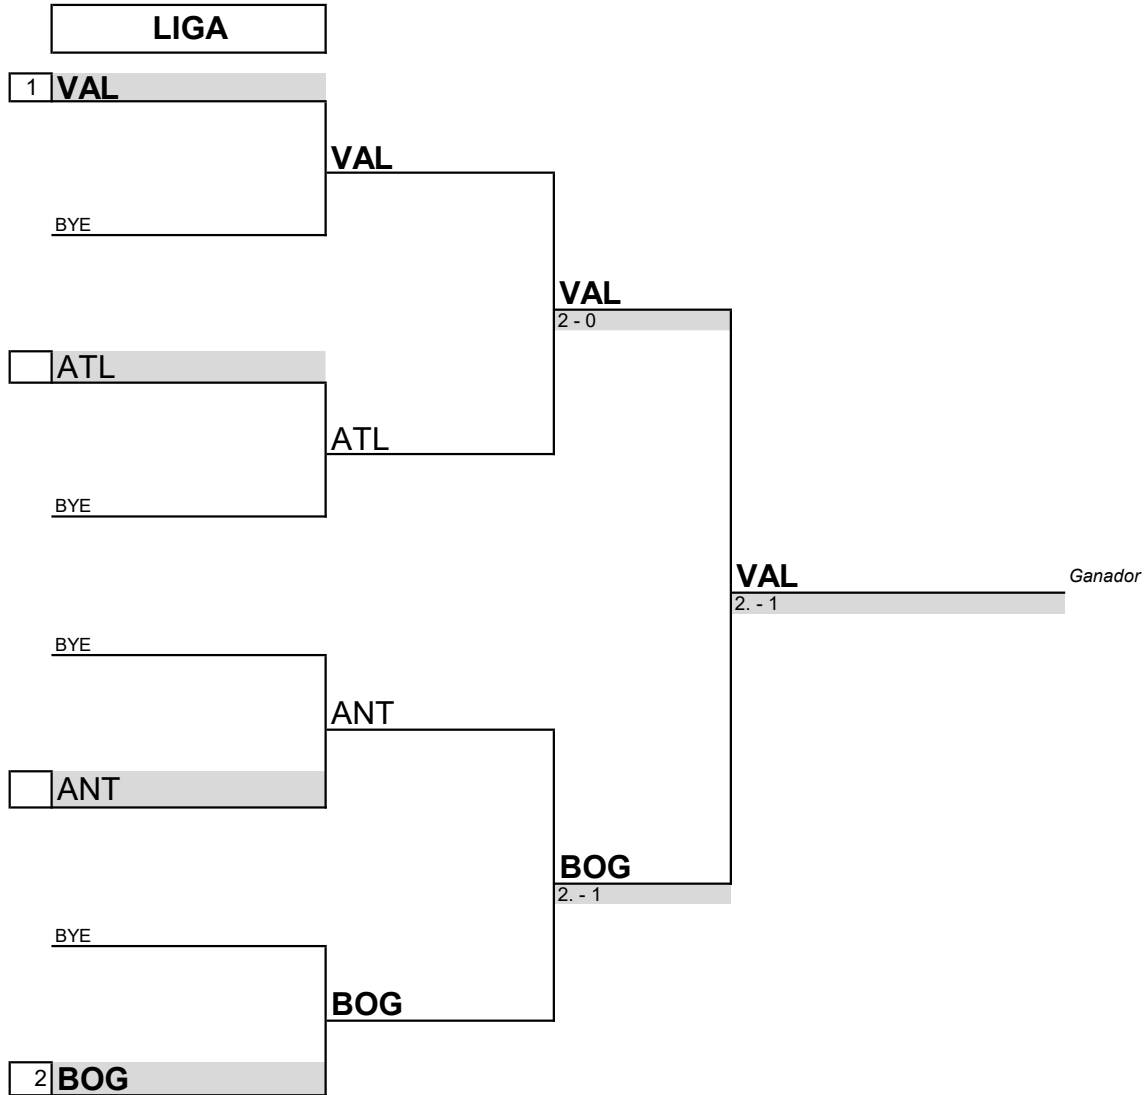

Torneo
 Categoría
 Serie
 Ciudad
 Fecha
 Sede

CUADRO DIRECTO
INTERLIGAS RISARALDA 2019
 14 DAMAS
 A
 PEREIRA
 08/07/2019
 CLUB CAMPESTRE PEREIRA

Siembras	Puntuacion	Supervisor FCT
1 VAL	Campeon 50 / 12	CARLOS ARTURO DIAZ
2 BOG	Subcampeon 38 / 8	
	Semifinal 17. / 5.	