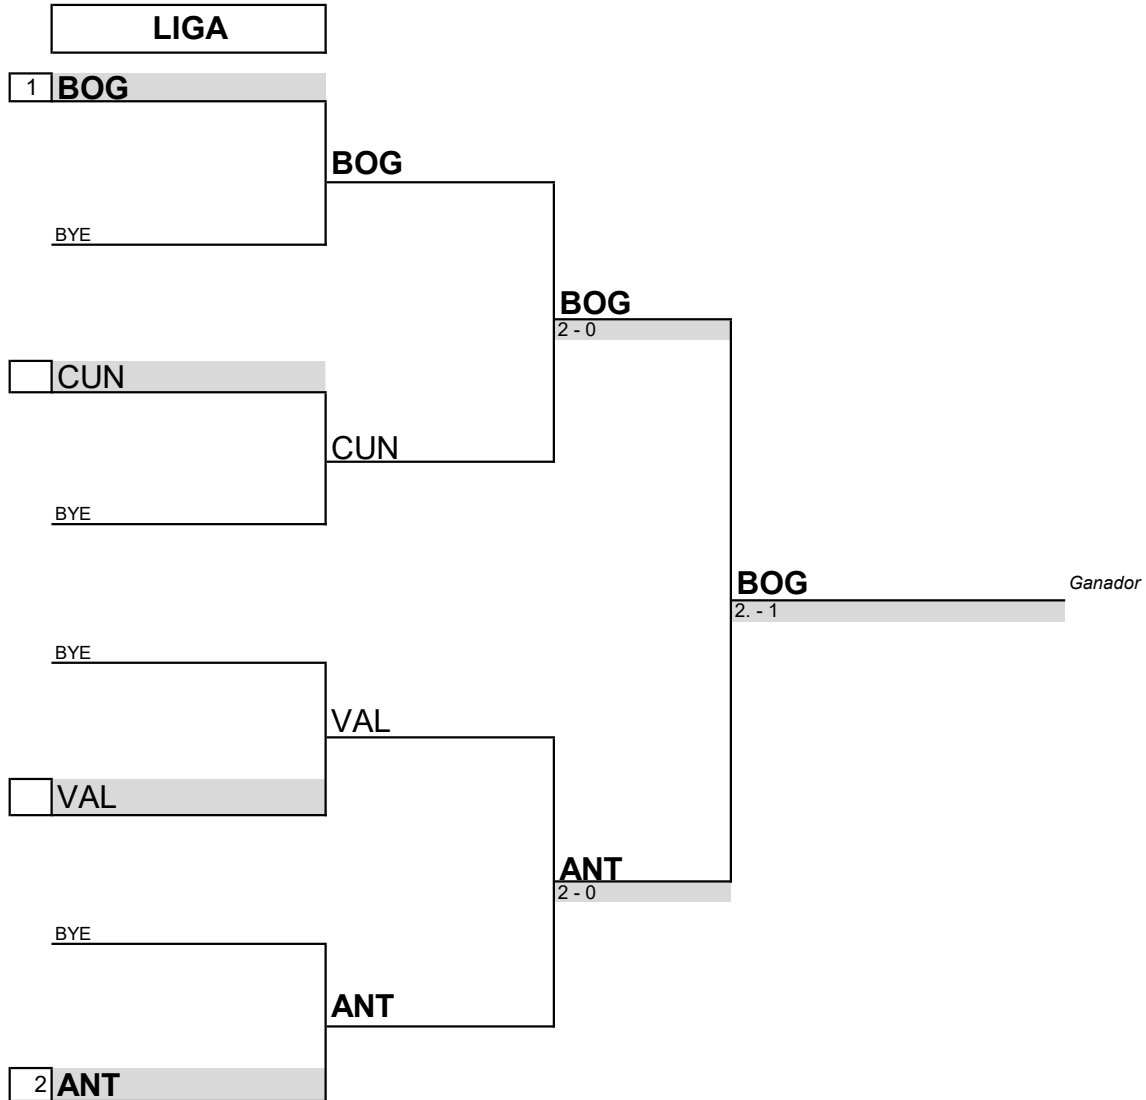

**CUADRO DIRECTO
INTERLIGAS RISARALDA 2019**

Torneo
 Categoría 16 DAMAS
 Serie A
 Ciudad PEREIRA
 Fecha 08/07/2019
 Sede CLUB CAMPESTRE PEREIRA

Siembras	Puntuacion	Supervisor FCT
1 BOG	Campeon 50 / 12	CARLOS ARTURO DIAZ
2 ANT	Subcampeon 38 / 8	
	Semifinal 17. / 5.	