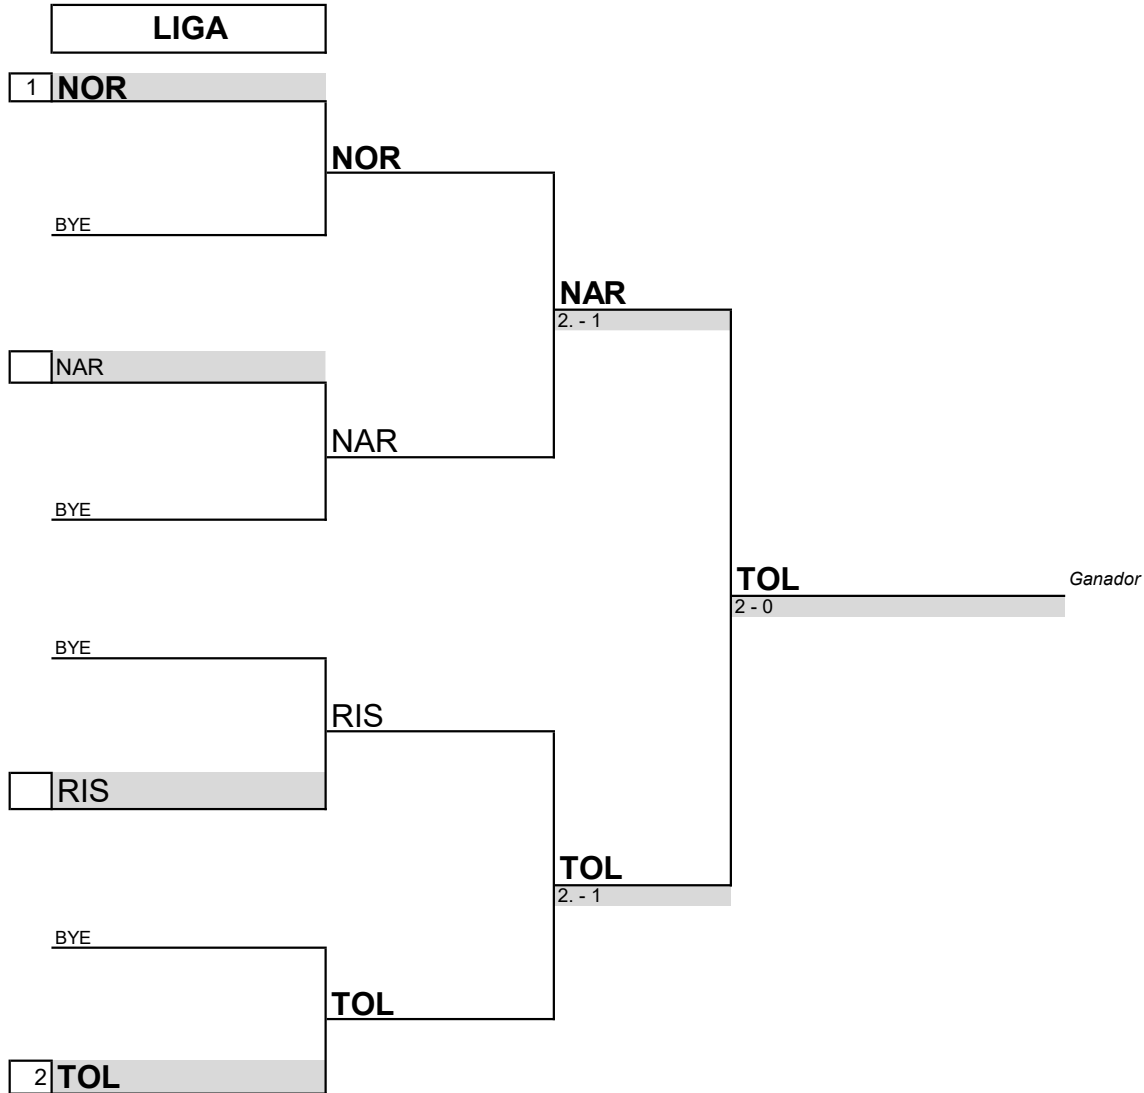

# CUADRO DIRECTO INTERLIGAS RISARALDA 2019

Torneo  
 Categoría 16 DAMAS  
 Serie B  
 Ciudad PEREIRA  
 Fecha 08/07/2019  
 Sede CLUB CAMPESTRE PEREIRA

Siembras	Puntuacion	Supervisor FCT
1 <b>NOR</b>	Campeon 50 / 12	CARLOS ARTURO DIAZ
2 <b>TOL</b>	Subcampeon 38 / 8	
	Semifinal 17. / 5.	