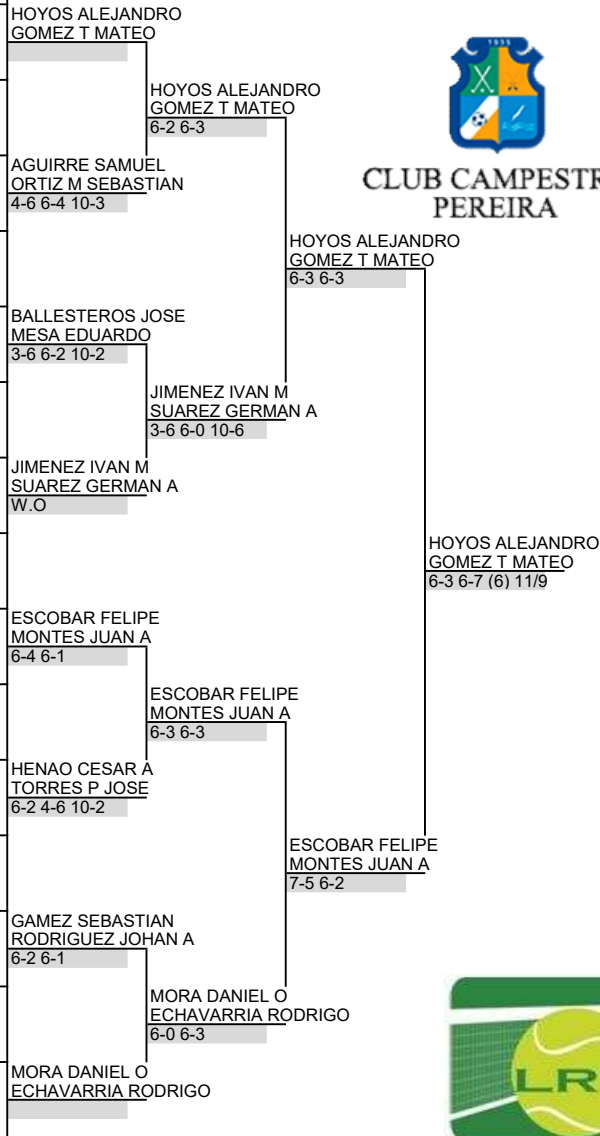

DOBLES CUADRO PRINCIPAL

Categoría MASCULINO
Torneo CLASE A
Ciudad PEREIRA
Fecha 18 08 2019
Sede CLUB CAMPESTRE

PROFESIONAL

1	DA	28	1	HOYOS ALEJANDRO GOMEZ T MATEO	VAL RIS
2	DA			BYE	
3	DA	318		AGUIRRE SAMUEL ORTIZ M SEBASTIAN	RIS RIS
4	DA	400		VALENCIA JHON LOPEZ JONATHAN	RIS RIS
5	DA	98	3	BALLESTEROS JOSE MESA EDUARDO	RIS CUN
6	DA	154		ORDOÑEZ SANTIAGO MARIÑO MARCELO	VAL ANT
7	DA	383		JIMENEZ IVAN M SUAREZ GERMAN A	CAS CAS
8	DA	400		GIRALDO S DANIEL	RIS
9	DA	354		LOPEZ TOMAS TOBON A NICOLAS	RIS RIS
10	DA	231		ESCOBAR FELIPE MONTES JUAN A	RIS RIS
11	DA	400		HENAO CESAR A TORRES P JOSE	RIS RIS
12	DA	143	4	DEL CASTILLO SANTIAGO SERRANO LUIS D	CUN BOG
13	DA	221		GAMEZ SEBASTIAN RODRIGUEZ JOHAN A	CAS CUN
14	DA	354		SABOGAL DANIEL A SCHNEIDER CHRISTIAN	CUN BOG
15	DA			BYE	
16	DA	34	2	MORA DANIEL O ECHAVARRIA RODRIGO	TOL BOG

CLUB CAMPESTRE
PEREIRA

Siembras	Puntuacion	
1 HOYOS ALEJANDRO GOMEZ T MATEO	1 Campeones	30
2 MORA DANIEL O ECHAVARRIA RODRIGO	2 Subcampeones	18
3 BALLESTEROS JOSE MESA EDUARDO	3 Semifinalistas	9
4 DEL CASTILLO SANTIAGO SERRANO LUIS D	4 Cuartos de Final	3
	1ra Ronda	1
		Supervisor FCT
		EDIER PINZON