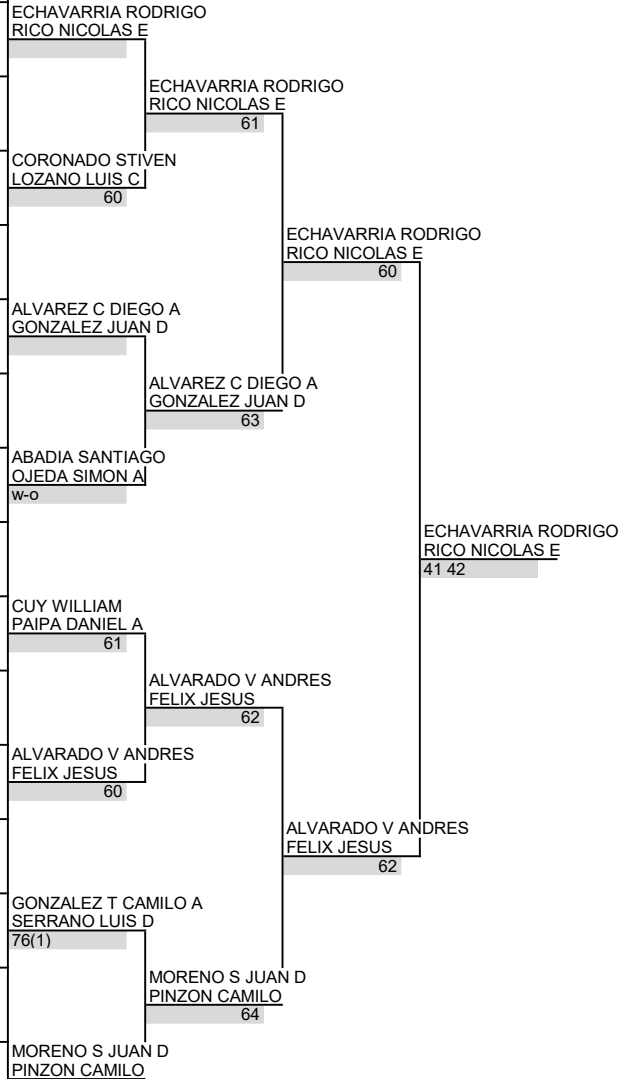

DOBLES CUADRO PRINCIPAL

Categoría ABIERTA
Torneo COPA LARRY TENIS
Ciudad BOGOTA
Fecha 12-sep-19
Sede UNIV MANUELA BELTRAN

PROFESIONAL

1	DA	44	1	ECHAVARRIA RODRIGO RICO NICOLAS E	BOG CUN
2					
3	DA	379		RIVEROS LUIS A RUIZ JOHAN A	BOG ANT
4	DA			CORONADO STIVEN LOZANO LUIS C	BOY BOY
5	DA	203	3	ALVAREZ C DIEGO A GONZALEZ JUAN D	BOG BOG
6					
7	DA	236		ABADIA SANTIAGO OJEDA SIMON A	SAN BOG
8	DA			LOPEZ KEVIN L ROBLES ANDRES	CUN BOG
9	DA			CUY WILLIAM PAIPA DANIEL A	BOY BOY
10	DA	299		CALDERON NICOLAS TAVERA JUAN N	BOG BOG
11	DA			QUINTERO FARID S VIVAS NICOLAS	BOG BOG
12	DA	216	4	ALVARADO V ANDRES FELIX JESUS	CUN CUN
13	DA			DAZA CRISTIAN C RODRIGUEZ R JUAN	BOG BOG
14	DA			GONZALEZ T CAMILO A SERRANO LUIS D	CUN BOG
15					
16	DA	102	2	MORENO S JUAN D PINZON CAMILO	CUN BOG

Siembras	Puntuacion	
1 ECHAVARRIA RODRIGO RICO NICOLAS E	1 Campeones	30
	Subcampeones	18
2 MORENO S JUAN D PINZON CAMILO	2 Semifinalistas	9
	Cuartos de Final	3
3 ALVAREZ C DIEGO A GONZALEZ JUAN D	3 1ra Ronda	1
		Supervisor FCT
4 ALVARADO V ANDRES FELIX JESUS	4	SR WILSON PAEZ